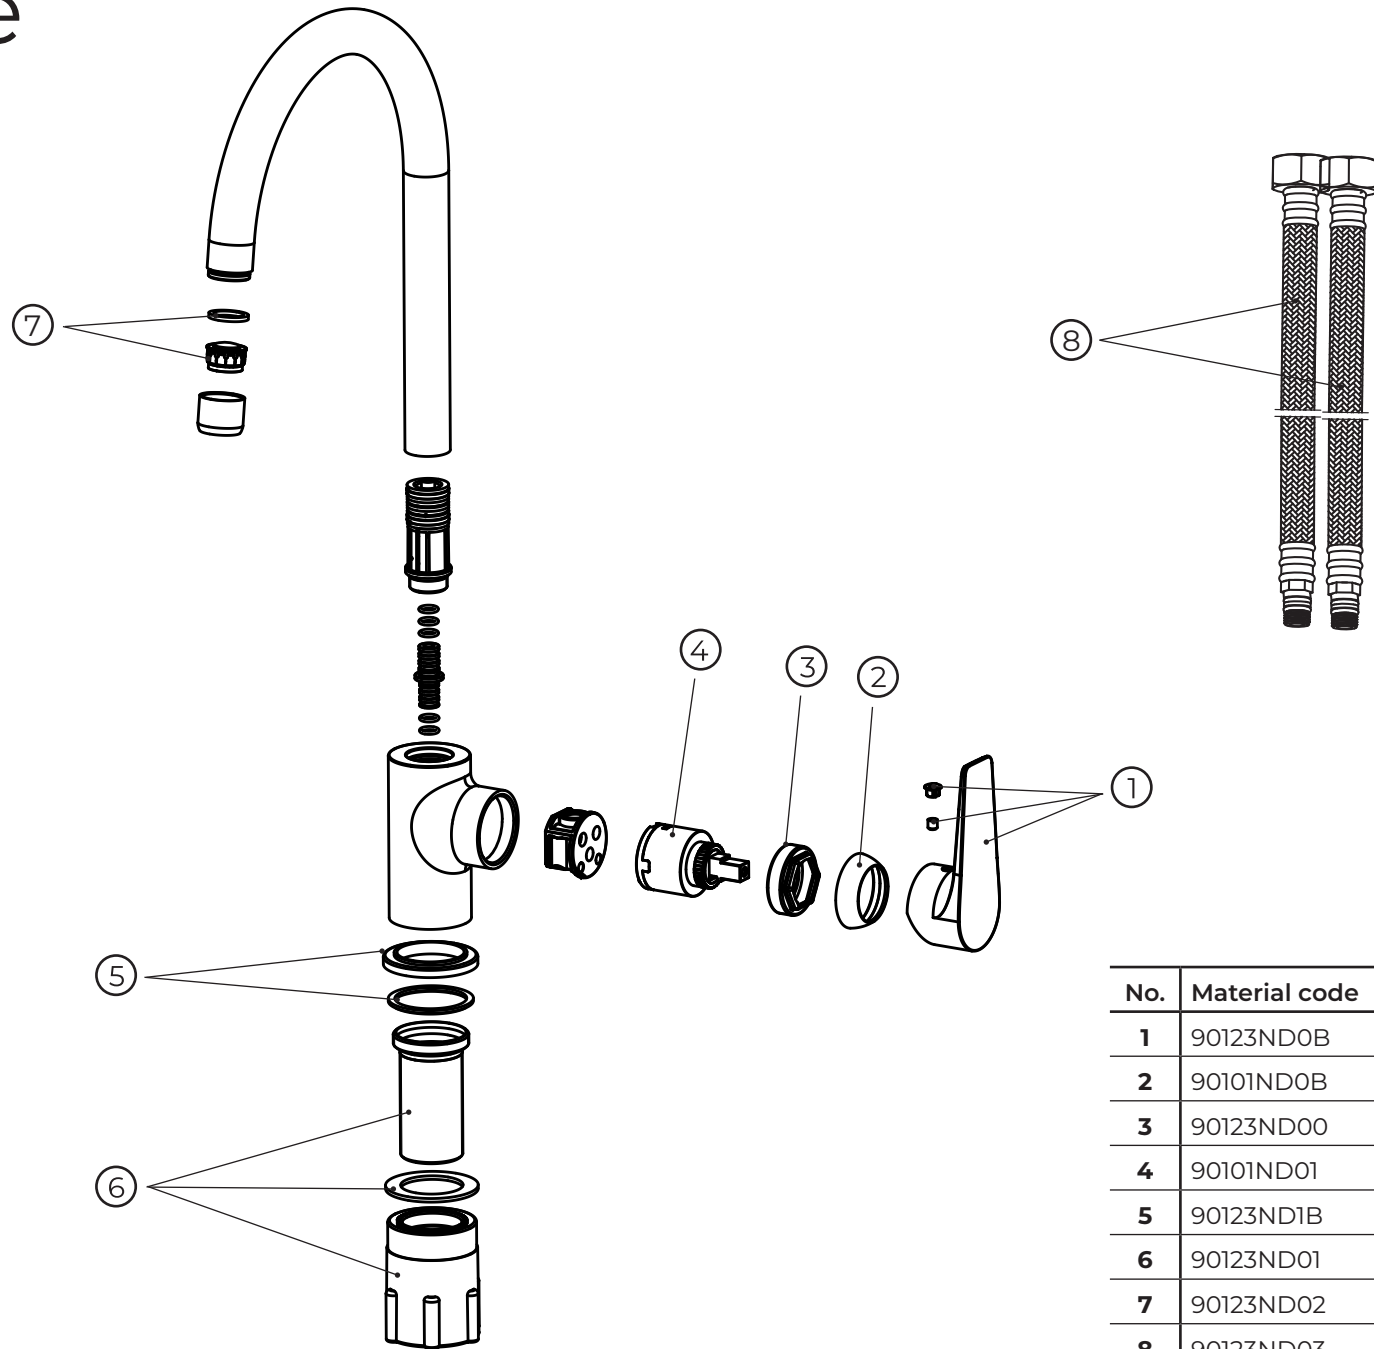

# 10523104

No.	Material code	Name	QTY
1	90123ND0B	Handle black	1
2	90101ND0B	Handle cap cover black	1
3	90123ND00	Cartridge fix nut	1
4	90101ND01	Cartridge	1
5	90123ND1B	Base black	1
6	90123ND01	Fix set	1
7	90123ND02	Aerator	1
8	90123ND03	Hoses	2