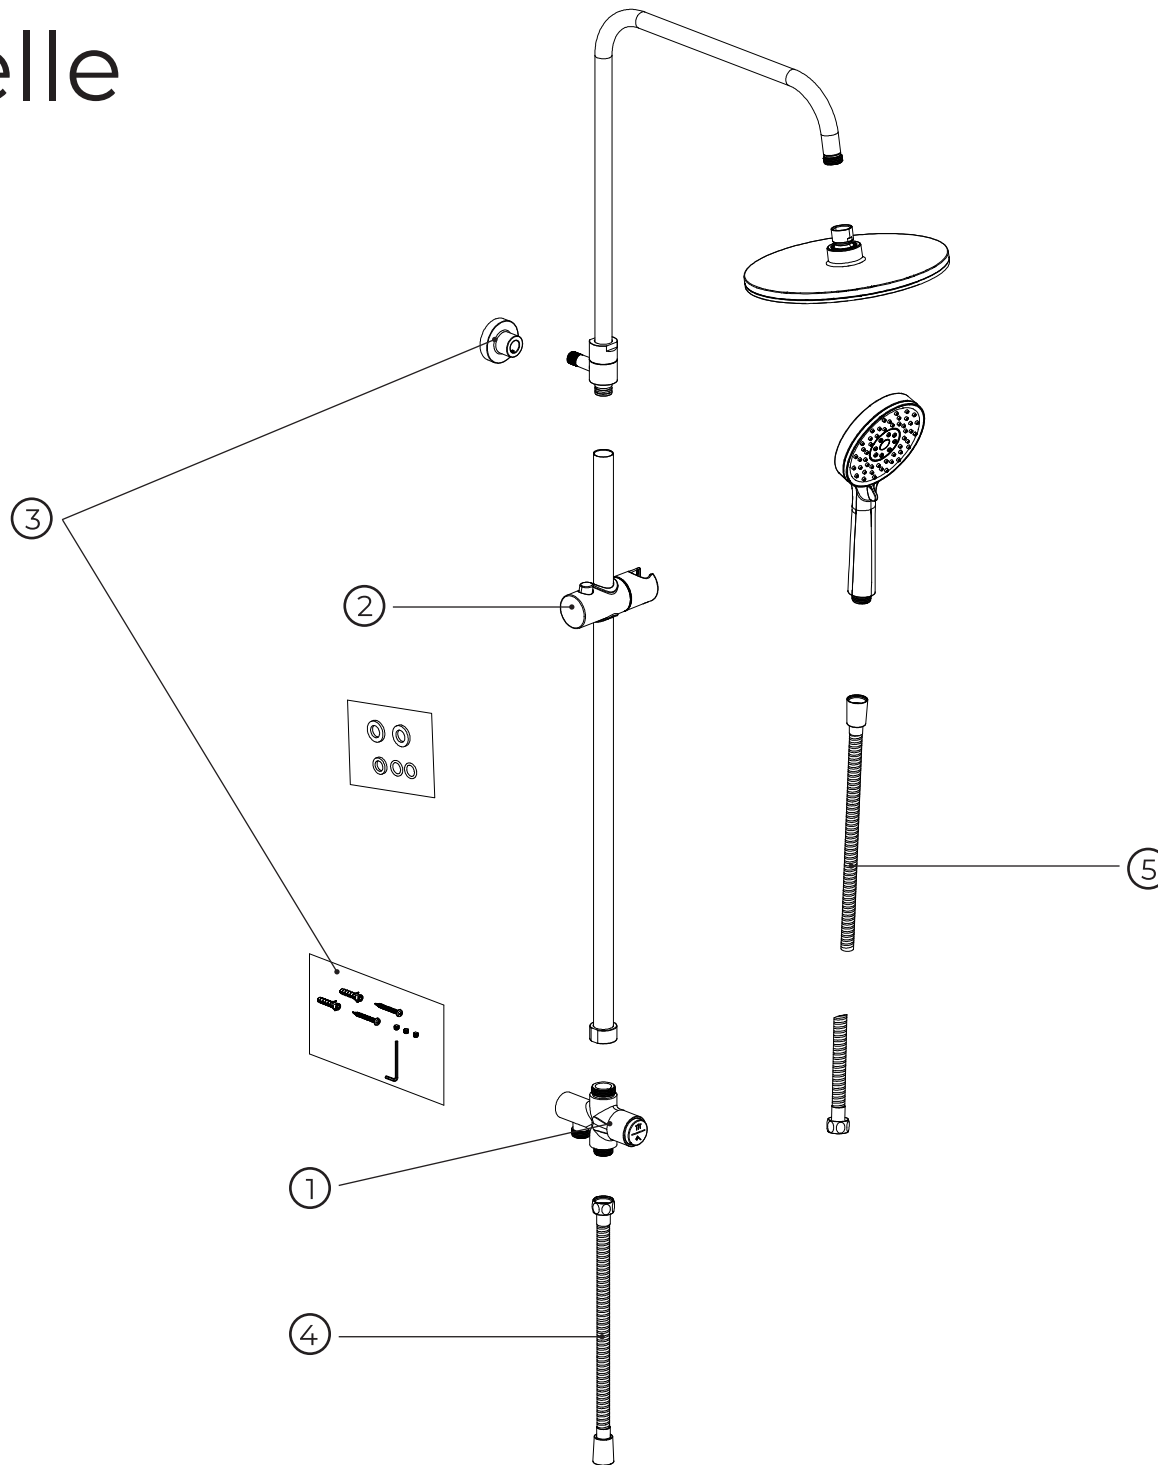

kielle

20602034

No.	Material code	Name	QTY
1	90201ND2B	Diverter, black	1
2	90201ND5B	Slider, black	1
3	90201ND13B	Bracket & screw kit, black	1
4	90201ND10B	Hose 0,6 m, black	1
5	90201ND15B	Hose 1,5 m, black	1
6	90203ND1	Service wrench	1