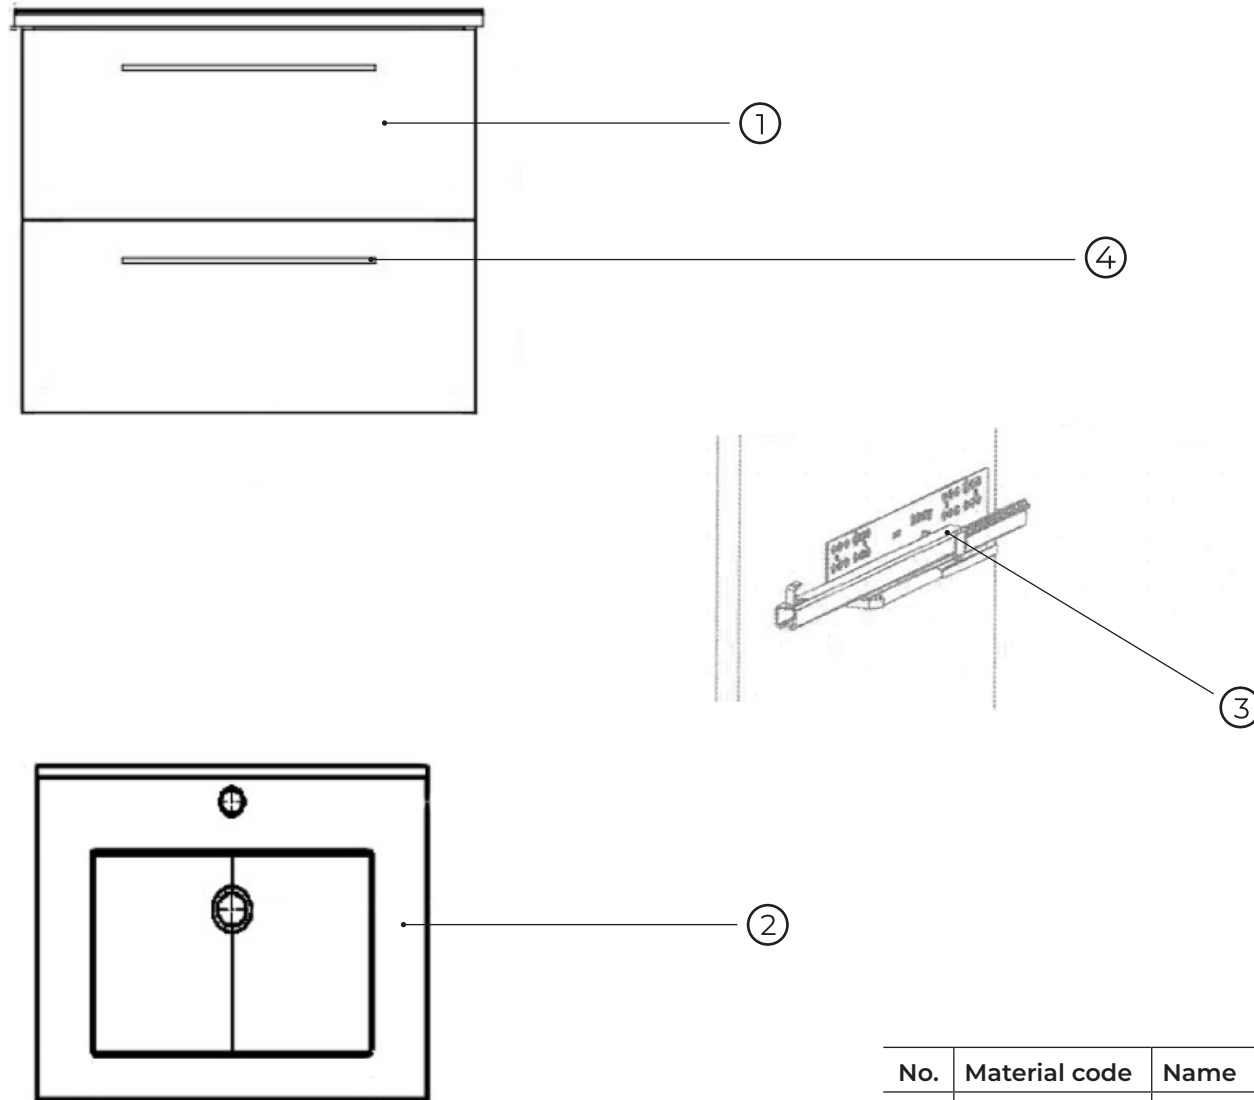

kielle

50018S61

No.	Material code	Name	QTY
1	50018601	Vanity unit	1
2	30602600	Basin	1
3	90501ND0	Drawer slide	2
4	50518004	Handle	1