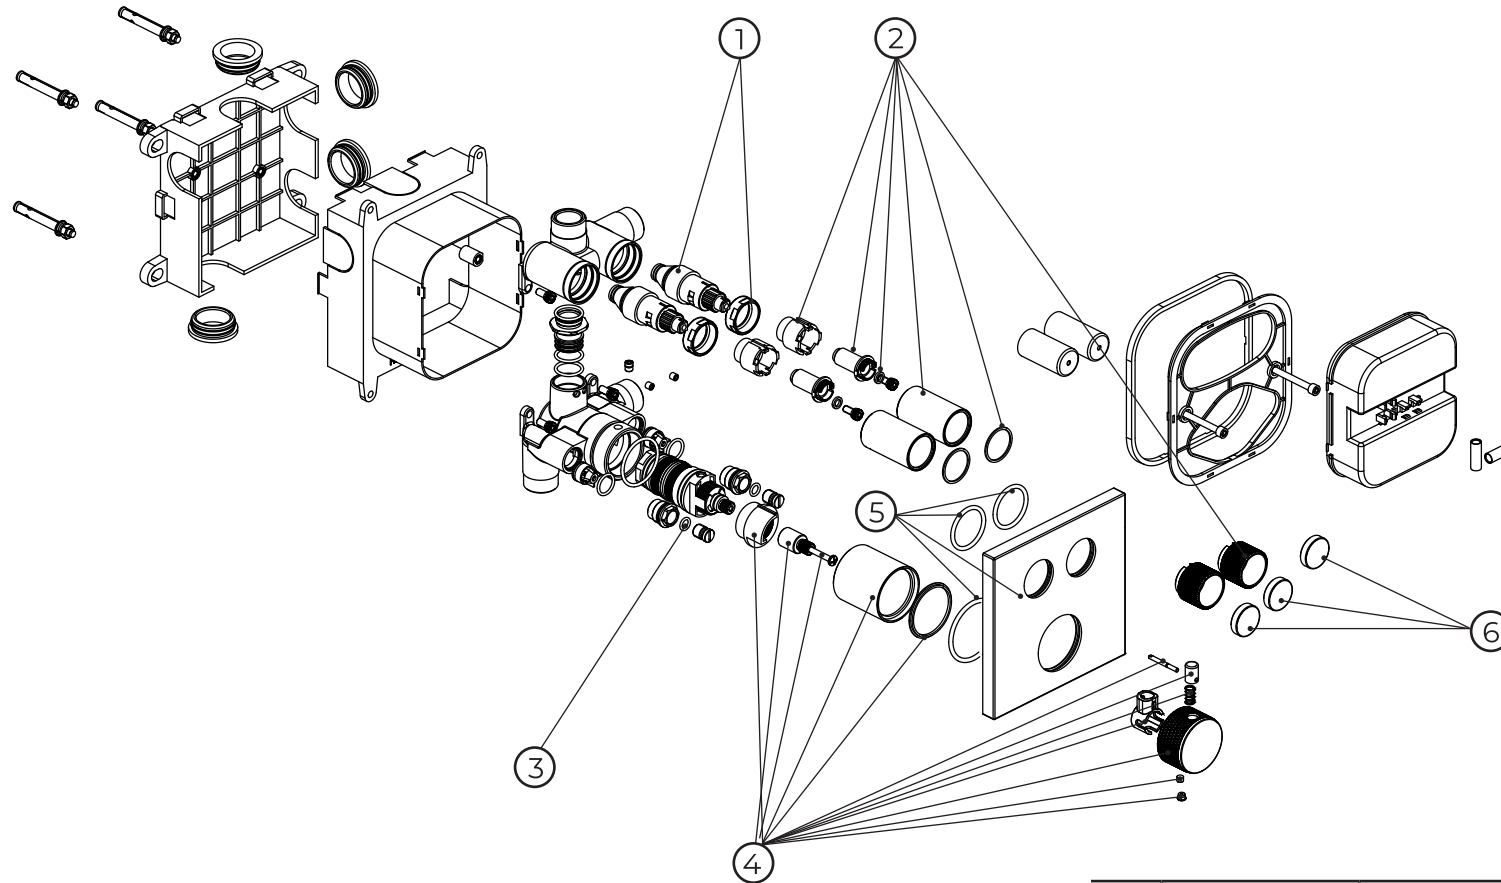

# 10611214

No.	Material code	Name	QTY
1	90101ND05	Shut-off valve	1
2	90101ND5B	Button control - black	1
3	90101ND06	Cartridge	1
4	90101ND6B	Thermostat handle black	1
5	90111ND8B	Rosette black	1
6	90103ND0B	Button symbols	3