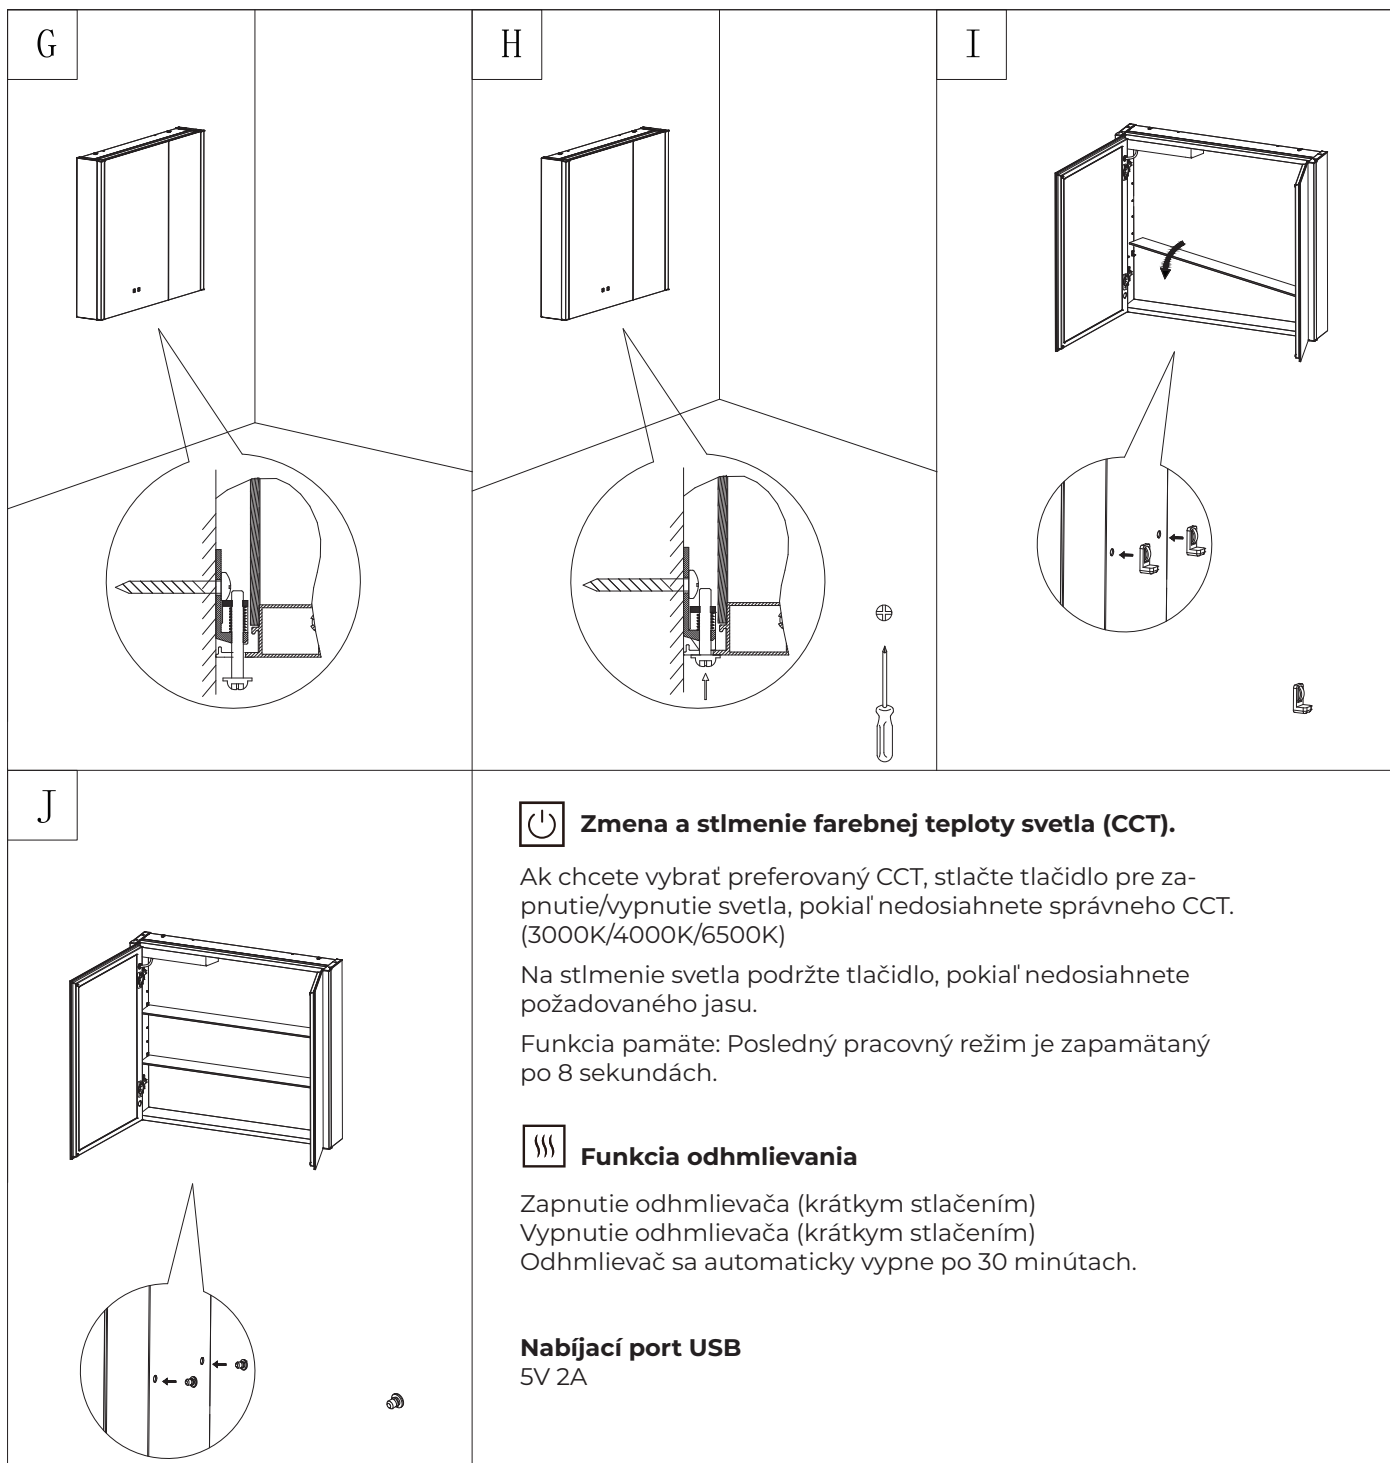

SK 50111810, 50111814