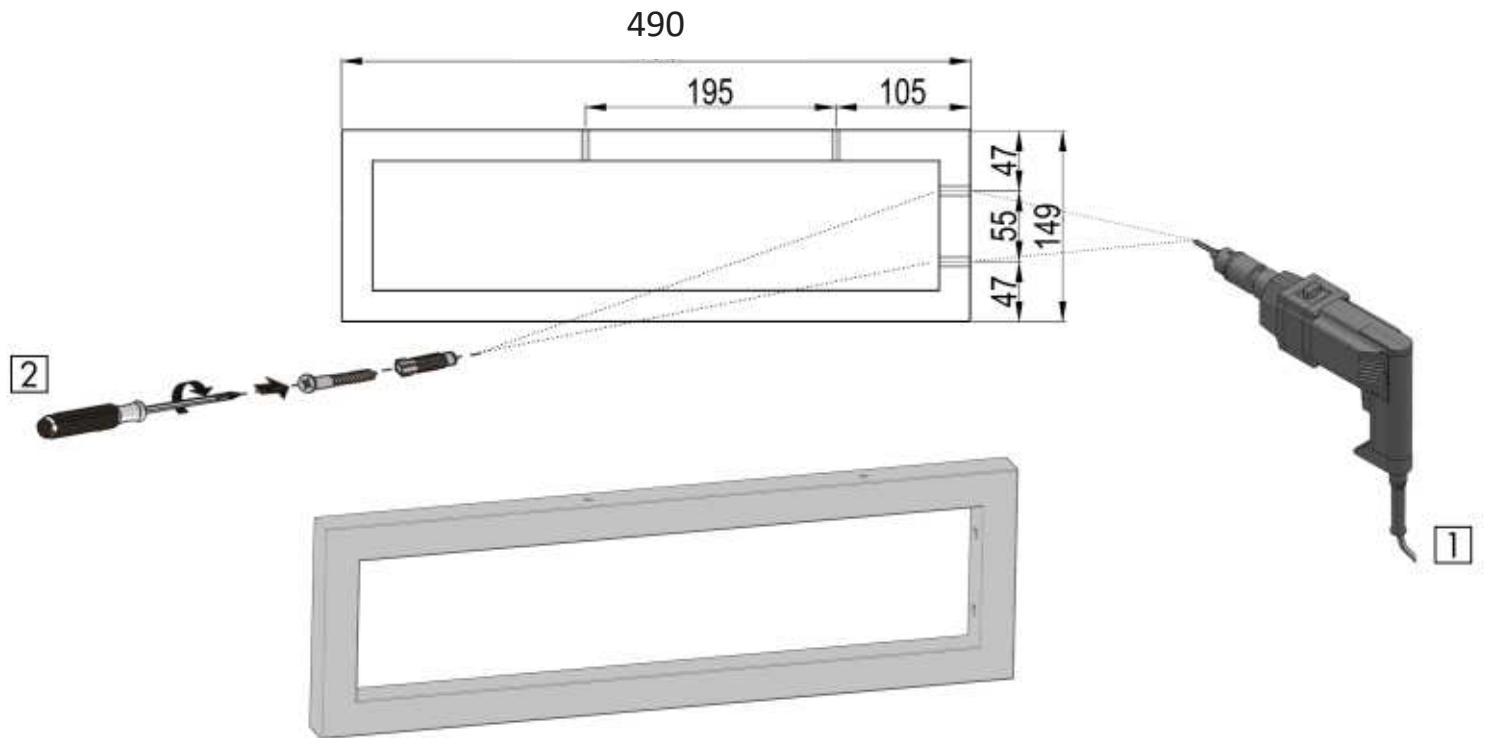

4065305014134
4065305014127

kielle

kielle GmbH
Südwestkorso 14
D-12163 Berlin

www.kielle.de