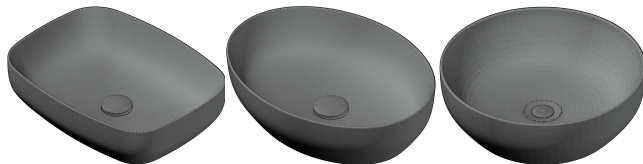

# kielle

A

- A 550 mm
- B 600 mm
- C 80-120 mm
- D 400 mm
- E
- F
- G 627 mm
- H
- I
- J 860 mm
- M
- N

X 800 mm  
Y 500 mm  
Z 536 mm

B

A

kielle GmbH  
Südwestkorso 14, 12161 Berlin, DE  
www.kielle.de