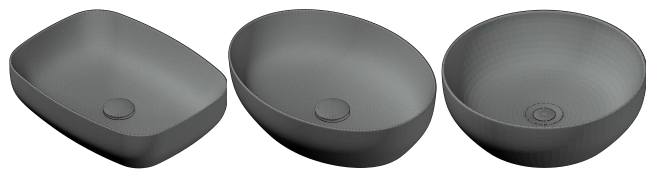

50024800, 50024801, 50024803

# kielle

A

- A 550 mm
- B 600 mm
- C 80-120 mm
- D 400 mm
- E
- F
- G 627 mm
- H
- I
- J 860 mm
- M
- N

X 800 mm  
Y 500 mm  
Z 536 mm

B

A

kielle GmbH  
Südwestkorso 14, 12161 Berlin, DE  
www.kielle.de