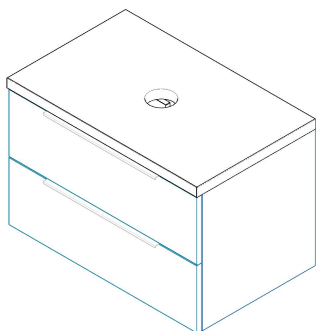

# kielle

A

- A 550 mm
- B 600 mm
- C 80-120 mm
- D 400 mm
- E
- F
- G 627 mm
- H
- I
- J 860 mm
- M
- N

X 800 mm  
Y 500 mm  
Z 536 mm

B

A

kielle GmbH  
Südwestkorso 14, 12161 Berlin, DE  
www.kielle.de