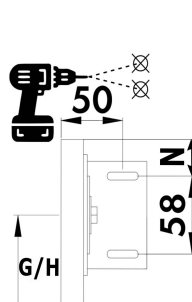

# kielle

A

- A 550 mm
- B 600 mm
- C 80-120 mm
- D 400 mm
- E
- F
- G 627 mm
- H
- I
- J 860 mm
- M
- N

X 800 mm  
Y 500 mm  
Z 536 mm

B

A

kielle GmbH  
Südwestkorso 14, 12161 Berlin, DE  
www.kielle.de