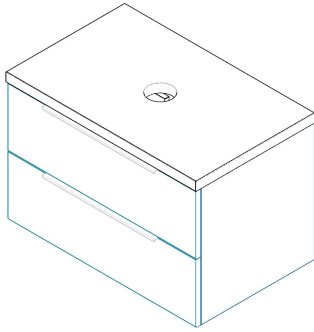

# kielle

A 

A 550 mm  
B 600 mm  
C 80-120 mm  
D 500 mm  
E  
F  
G 627 mm  
H  
I  
J 860 mm  
M  
N

B 

X 1000 mm  
Y 500 mm  
Z 536 mm

 max. 50 Kg

A

kielle GmbH  
Südwestkorso 14, 12161 Berlin, DE  
www.kielle.de