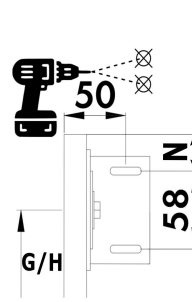

# kielle

A 

A 550 mm  
B 600 mm  
C 80-120 mm  
D 500 mm  
E  
F  
G 627 mm  
H  
I  
J 860 mm  
M  
N

B 

X 1000 mm  
Y 500 mm  
Z 536 mm

 max. 50 Kg

A

kielle GmbH  
Südwestkorso 14, 12161 Berlin, DE  
www.kielle.de