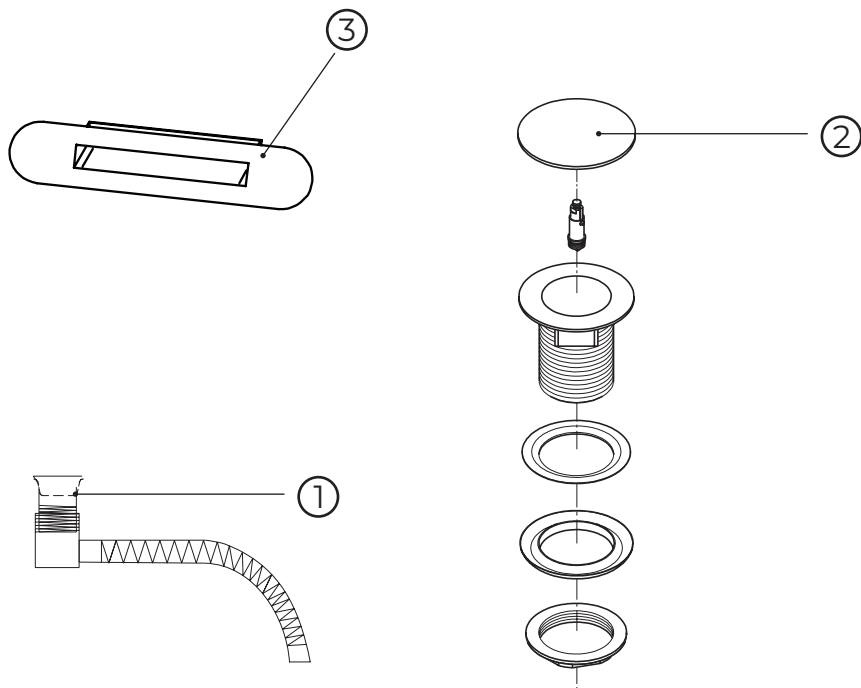

# 11324431

No.	Material code	Name	QTY
<b>1</b>	90301NDBAT1	Waste pipe	1
<b>2-a</b>	11601040	Click Clack waste, <i>glossy white</i>	1
<i>b</i>	11601041	Click Clack waste, <i>chrome</i>	1
<i>c</i>	11601044	Click Clack waste, <i>matte black</i>	1
<b>3-a</b>	11601050	Overflow cover, <i>glossy white</i>	1
<i>b</i>	11601051	Overflow cover, <i>chrome</i>	1
<i>c</i>	11601054	Overflow cover, <i>matte black</i>	1
<b>4</b>	90301NDBAT3	Leg set	5