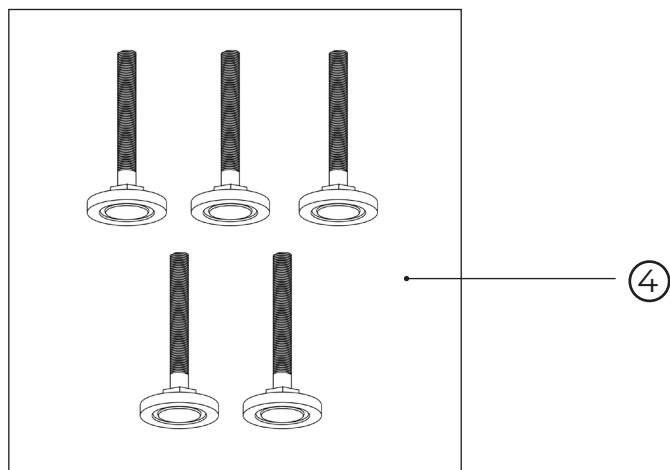

# 11324431

No.	Material code	Name	QTY
<b>1</b>	90301NDBAT1	Waste pipe	1
<b>2-a</b>	11601040	Click Clack waste, <i>glossy white</i>	1
<i>b</i>	11601041	Click Clack waste, <i>chrome</i>	1
<i>c</i>	11601044	Click Clack waste, <i>matte black</i>	1
<b>3-a</b>	11601050	Overflow cover, <i>glossy white</i>	1
<i>b</i>	11601051	Overflow cover, <i>chrome</i>	1
<i>c</i>	11601054	Overflow cover, <i>matte black</i>	1
<b>4</b>	90301NDBAT3	Leg set	5