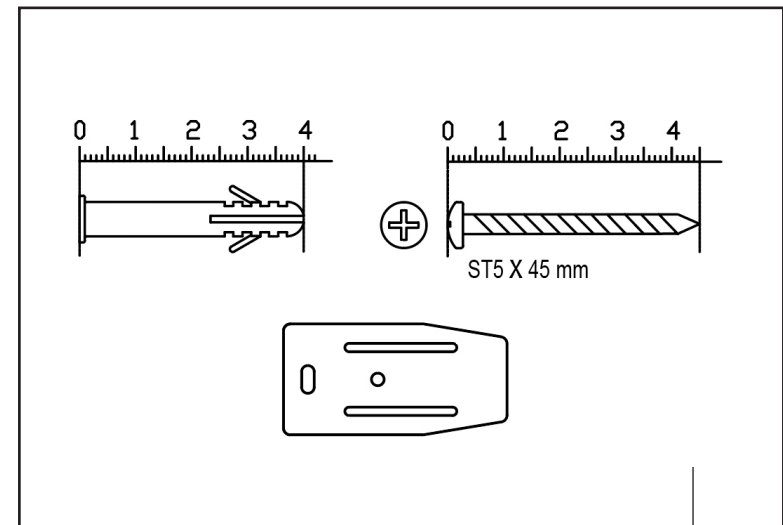

kielle

50324001

1

No.	Material code	Name	QTY
1	90503ND09	Assembly package	1