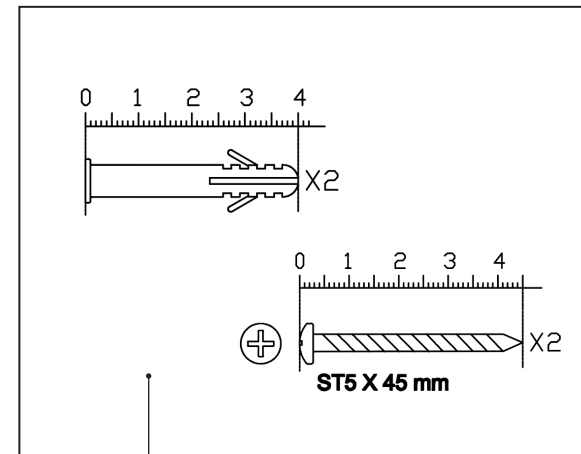

kielle

50324031

No.	Material code	Name	QTY
1	90503ND04	Assembly package	1