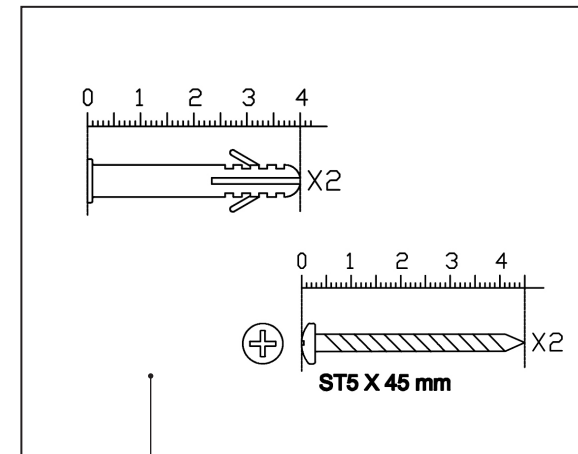

kielle

50324041

①

No.	Material code	Name	QTY
1	90503ND04	Assembly package	1