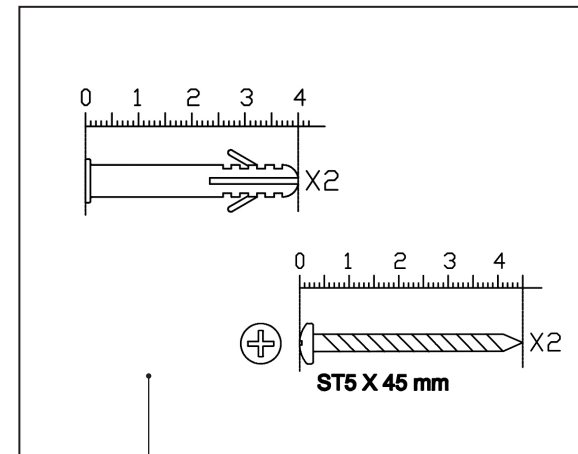

kielle

50324051

No.	Material code	Name	QTY
1	90503ND04	Assembly package	1