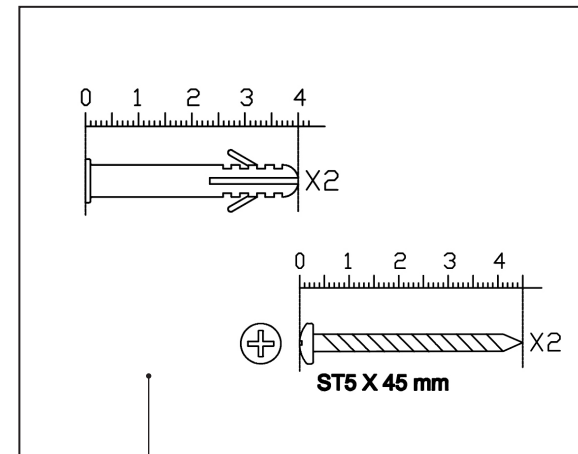

kielle

50324061

No.	Material code	Name	QTY
1	90503ND04	Assembly package	1