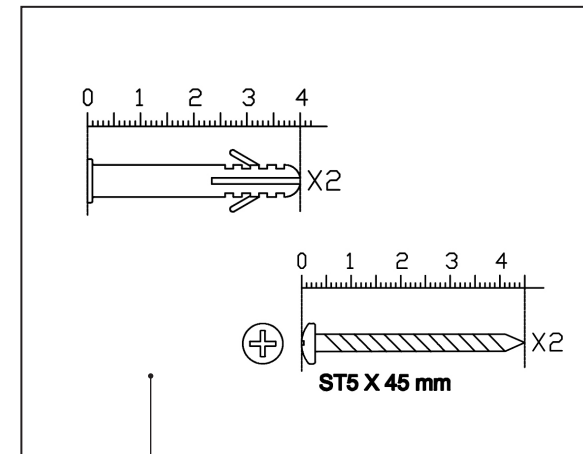

kielle

50324071

No.	Material code	Name	QTY
1	90503ND04	Assembly package	1