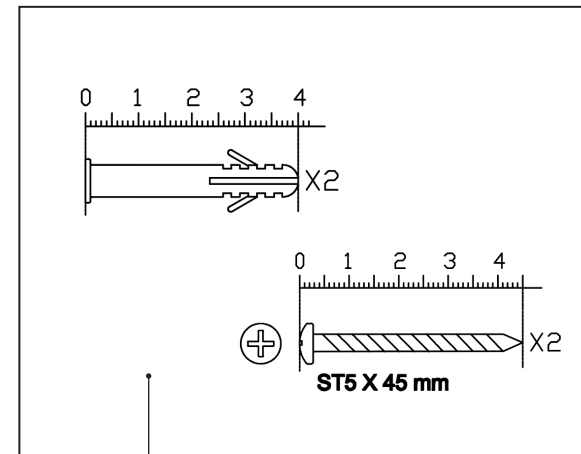

kielle

50324081

No.	Material code	Name	QTY
1	90503ND04	Assembly package	1