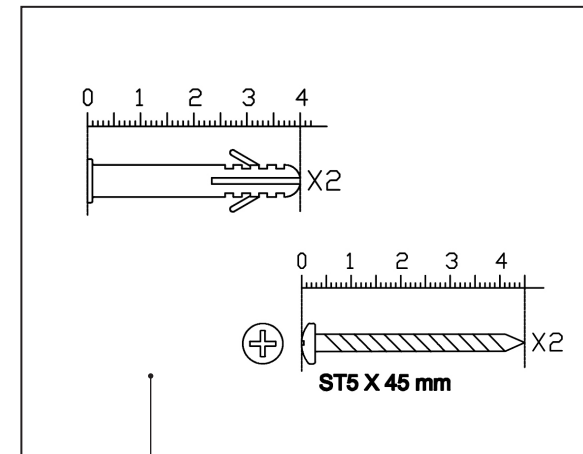

kielle

50324091

No.	Material code	Name	QTY
1	90503ND04	Assembly package	1