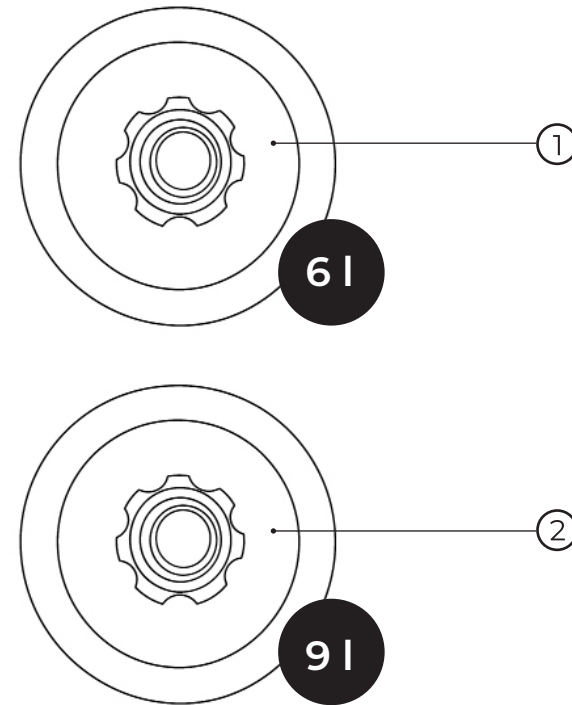

kielle

20427004E

No.	Material code	Name	QTY
1	90203ND60E	flow restrictor 6 l/min	1
2	90203ND90E	flow restrictor 9 l/min	1