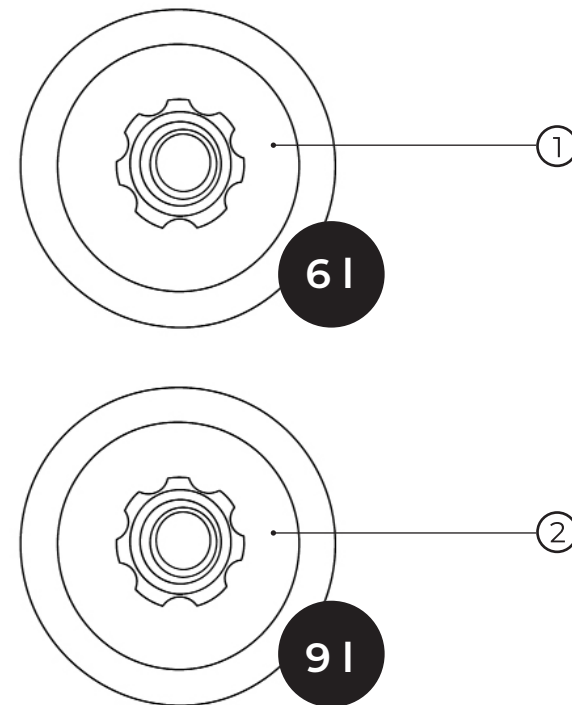

kielle

20427000E

No.	Material code	Name	QTY
1	90203ND60E	flow restrictor 6 l/min	1
2	90203ND90E	flow restrictor 9 l/min	1