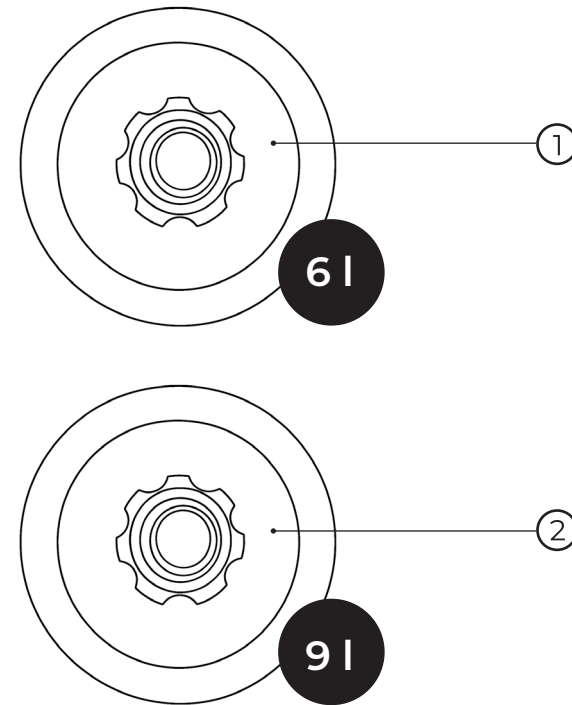

kielle

20421010E

No.	Material code	Name	QTY
1	90203ND60E	flow restrictor 6 l/min	1
2	90203ND90E	flow restrictor 9 l/min	1