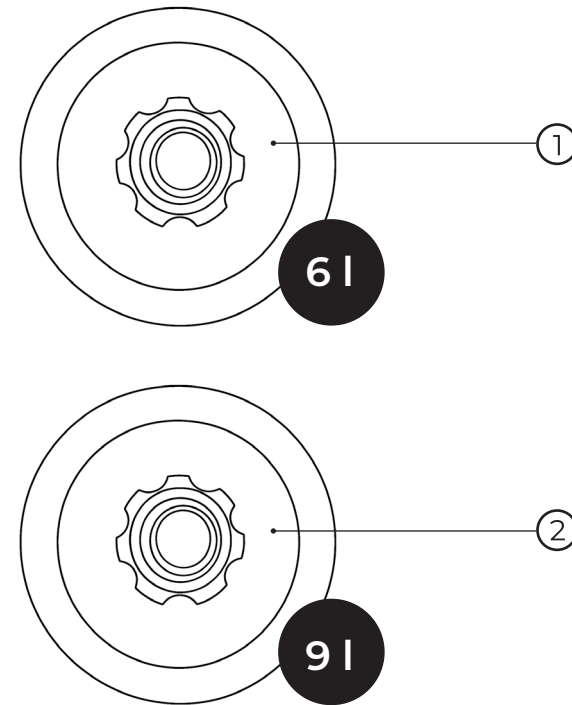

kielle

20402013E

No.	Material code	Name	QTY
1	90203ND60E	flow restrictor 6 l/min	1
2	90203ND90E	flow restrictor 9 l/min	1