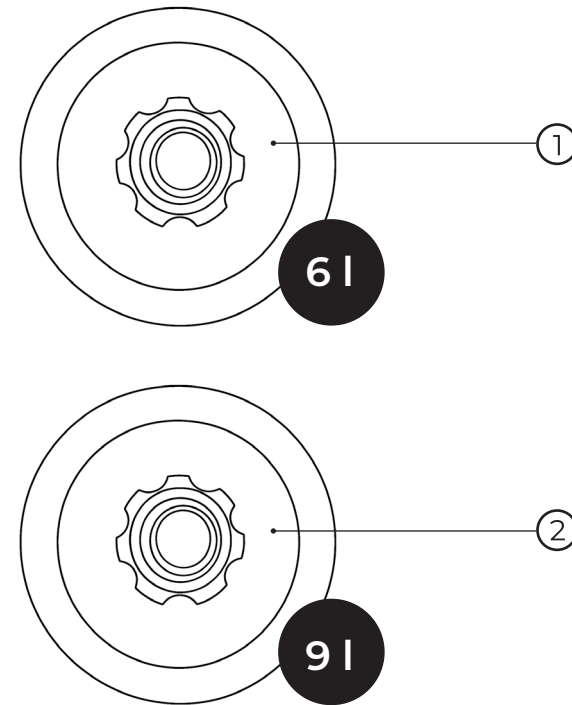

kielle

20402010E

No.	Material code	Name	QTY
1	90203ND60E	flow restrictor 6 l/min	1
2	90203ND90E	flow restrictor 9 l/min	1