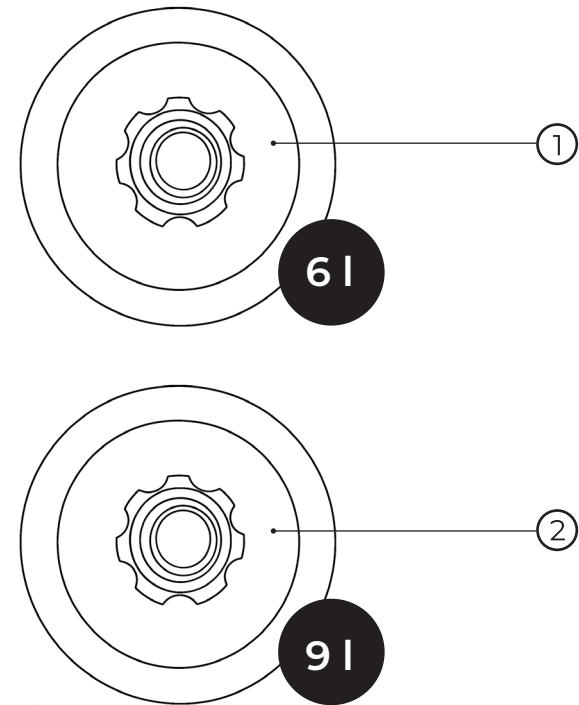

kielle

20402000E

No.	Material code	Name	QTY
1	90203ND60E	flow restrictor 6 l/min	1
2	90203ND90E	flow restrictor 9 l/min	1