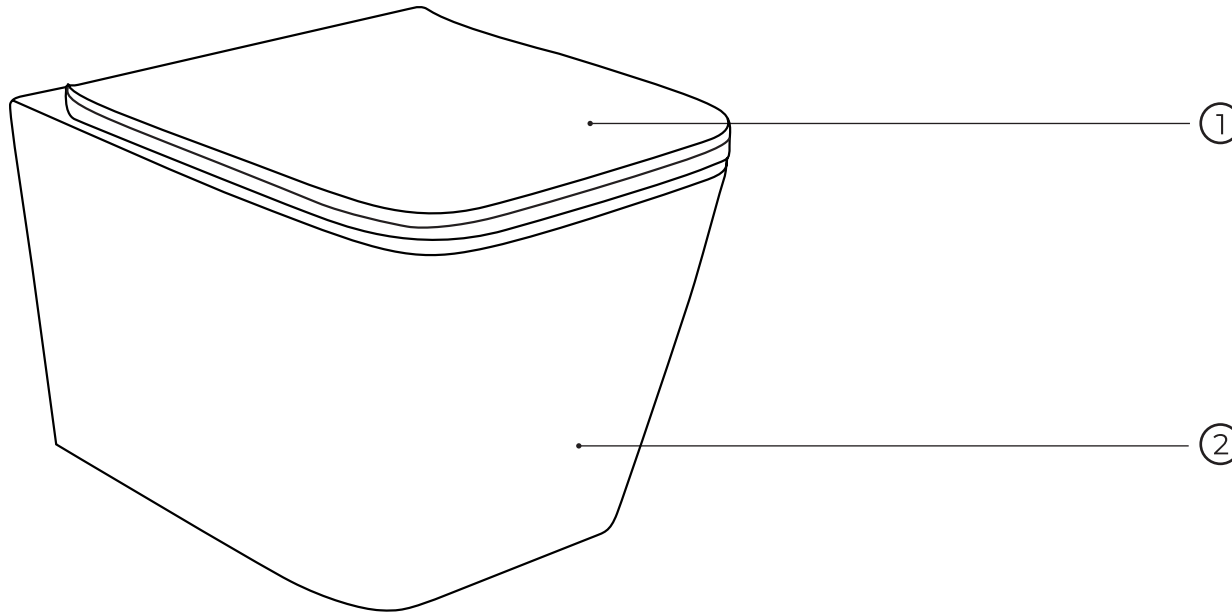

kielle

30111010-SET1

No.	Material code	Name	QTY
1	30401040	seat	1
2	30111010	toilet bowl	1
3	30903002	fixation set	1