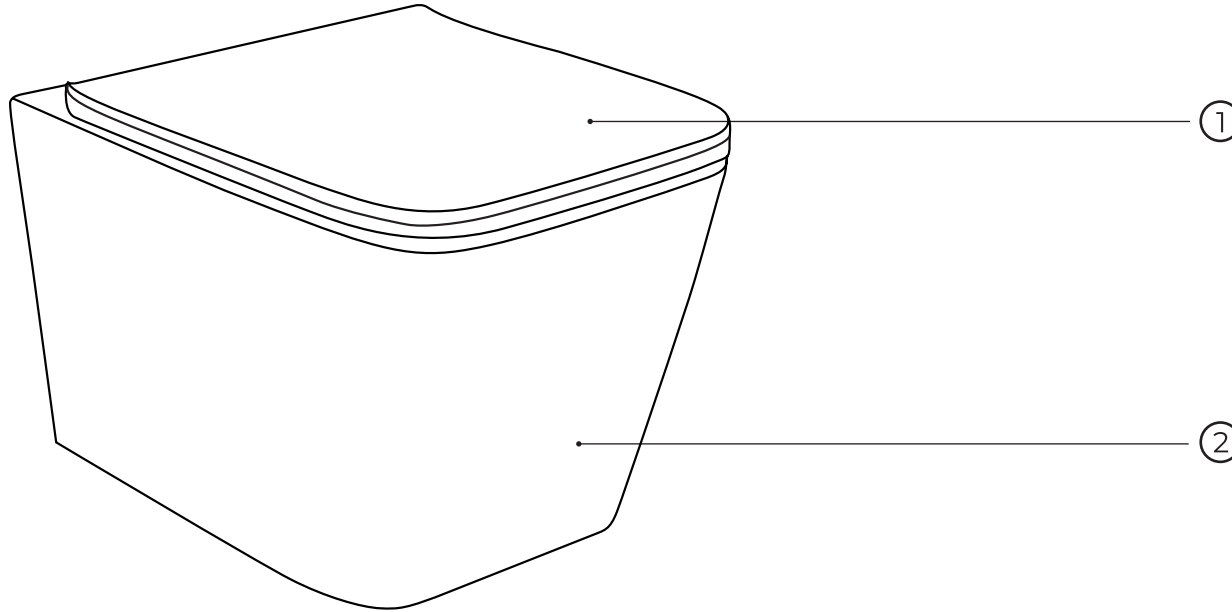

# 30111014-SET1

No.	Material code	Name	QTY
1	30401044	seat	1
2	30111014	toilet bowl	1
3	30903002	fixation set	1