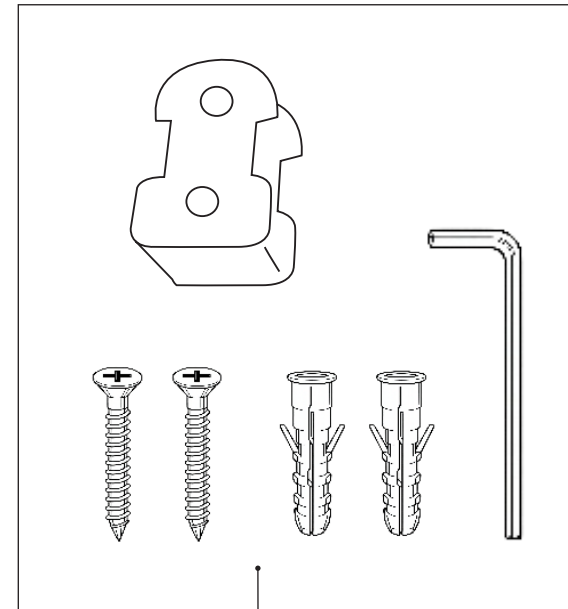

kielle

40418034

1

No.	Material code	Name	QTY
1	90403340	Assembly kit	1