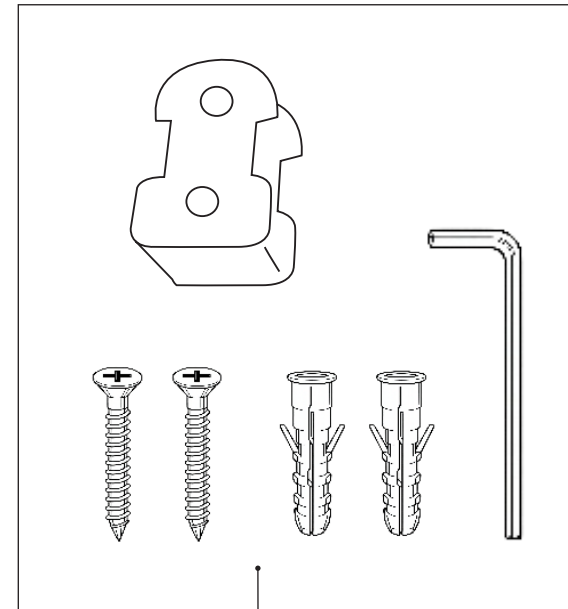

kielle

40418030

1

No.	Material code	Name	QTY
1	90403340	Assembly kit	1