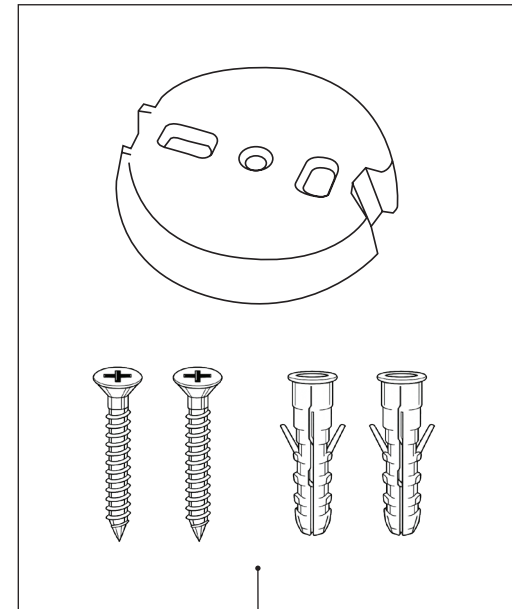

kielle

40402044

1

No.	Material code	Name	QTY
1	90403320	Assembly kit	1