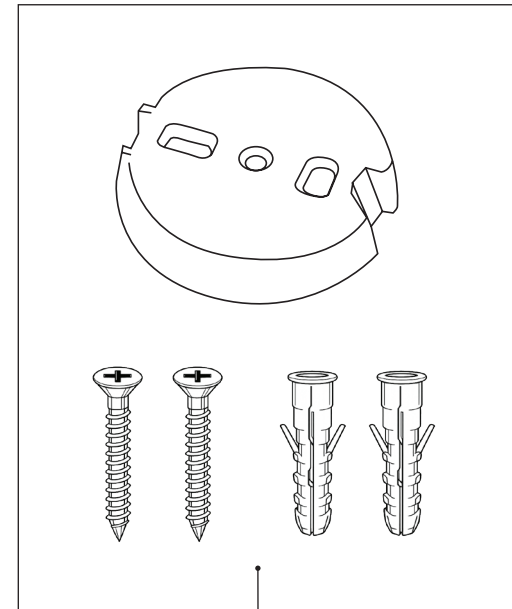

kielle

40402040

No.	Material code	Name	QTY
1	90403320	Assembly kit	1