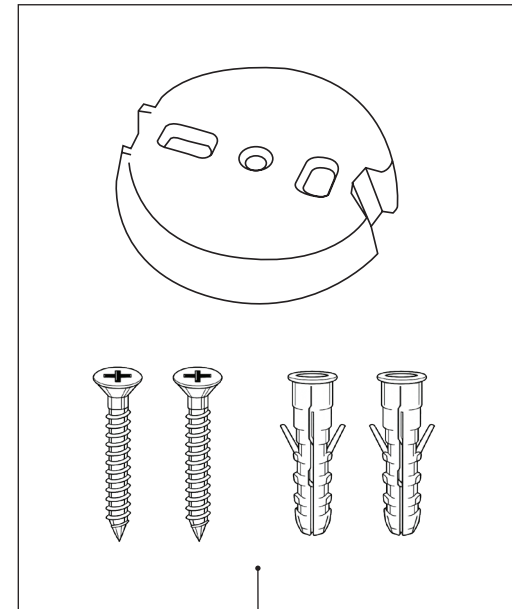

kielle

40602094

1

No.	Material code	Name	QTY
1	90403320	Assembly kit	1