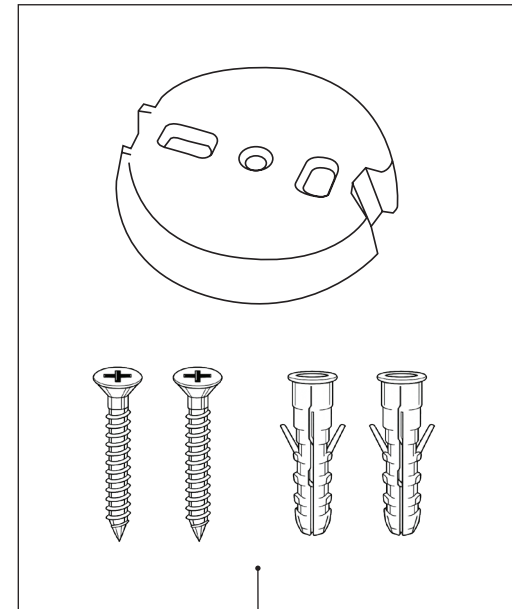

kielle

40602090

No.	Material code	Name	QTY
1	90403320	Assembly kit	1