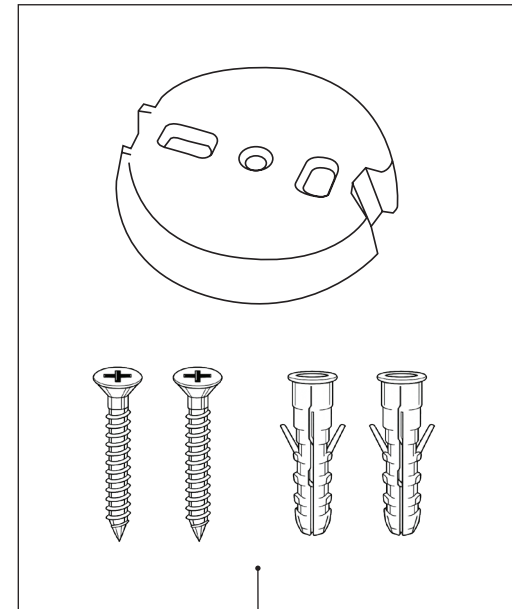

kielle

40602084

1

No.	Material code	Name	QTY
1	90403320	Assembly kit	1