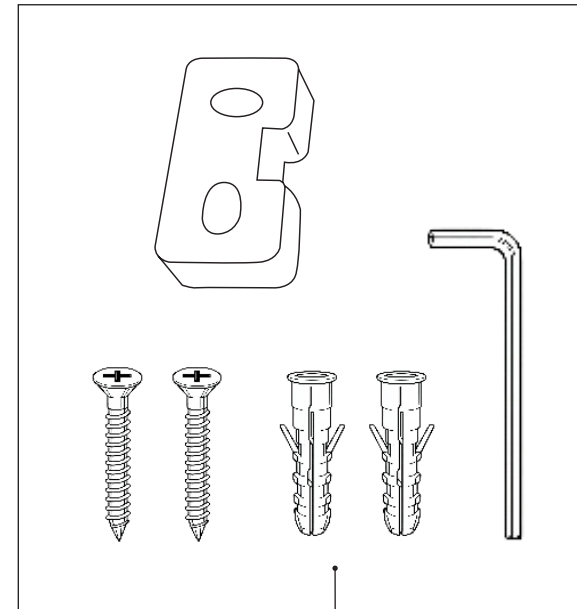

kielle

40018020

1

No.	Material code	Name	QTY
1	90403330	Assembly kit	1
2	90403262	Glass	1