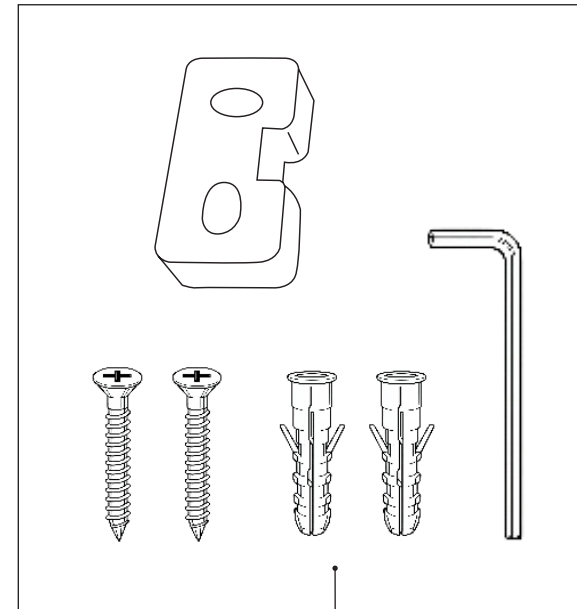

kielle

40018024

1

No.	Material code	Name	QTY
1	90403330	Assembly kit	1
2	90403262	Glass	1