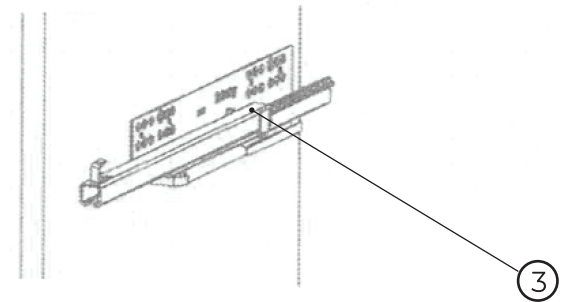

kielle

50002S90L0

No.	Material code	Name	QTY
1	5000290L0	Vanity unit	1
2	3060290L0	Basin	1
3	90501ND0	Drawer slide	2
4	90501ND4	Assembling package	1