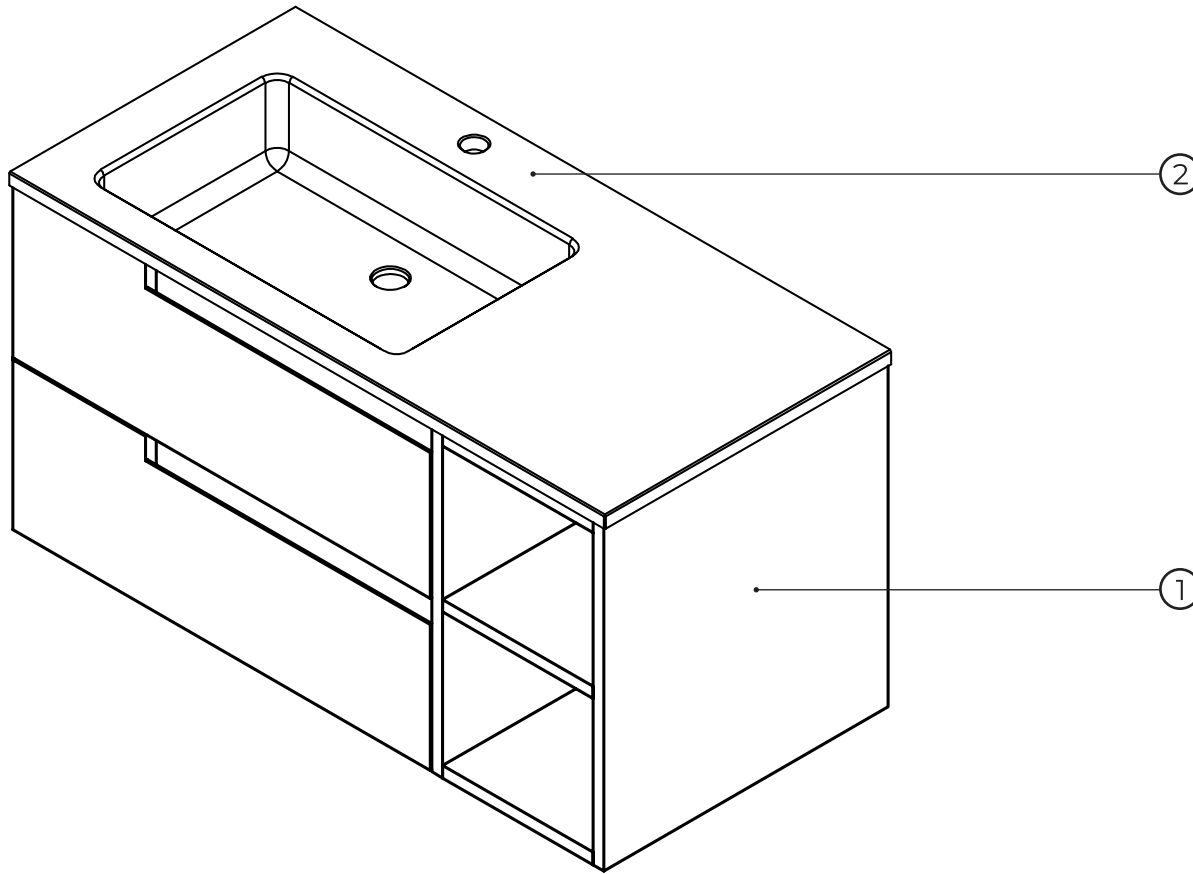

kielle

50002S90L0

No.	Material code	Name	QTY
1	5000290L0	Vanity unit	1
2	3060290L0	Basin	1
3	90501ND0	Drawer slide	2
4	90501ND4	Assembling package	1