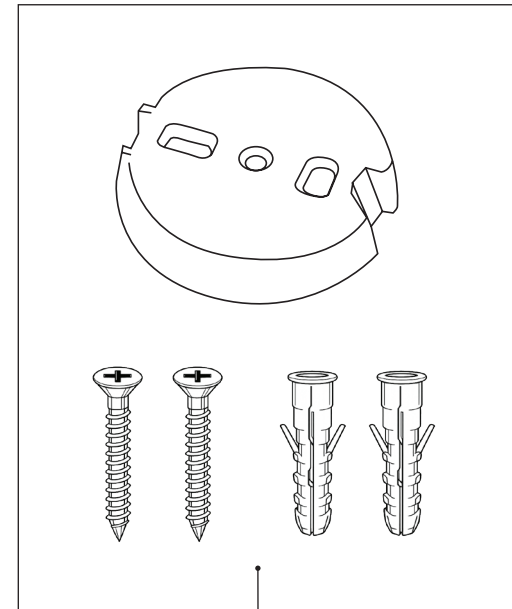

kielle

40402034

1

No.	Material code	Name	QTY
1	90403320	Assembly kit	1