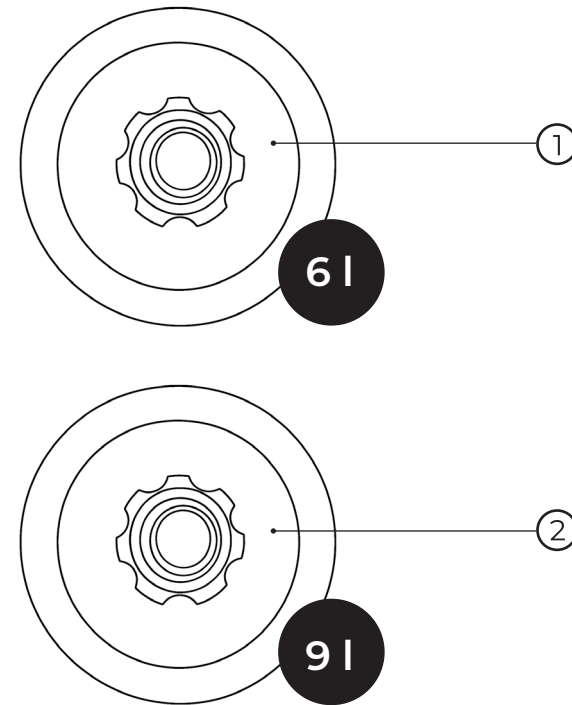

kielle

20402020E

No.	Material code	Name	QTY
1	90203ND60E	flow restrictor 6 l/min	1
2	90203ND90E	flow restrictor 9 l/min	1