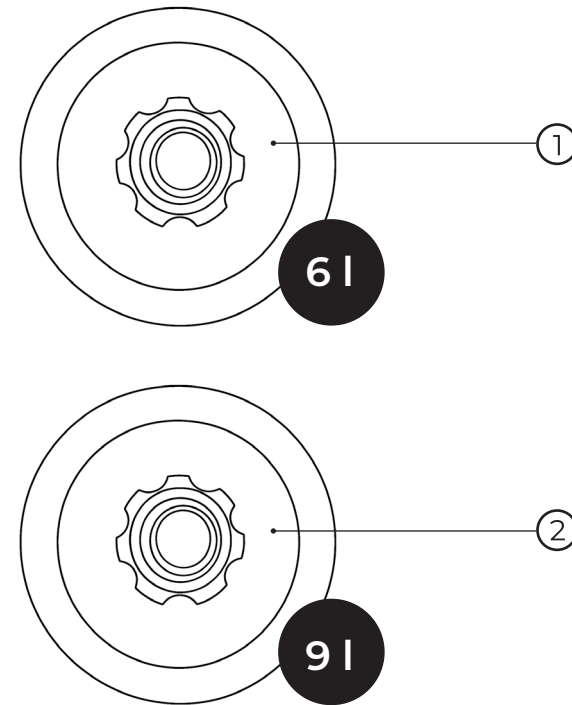

kielle

20402024E

No.	Material code	Name	QTY
1	90203ND60E	flow restrictor 6 l/min	1
2	90203ND90E	flow restrictor 9 l/min	1