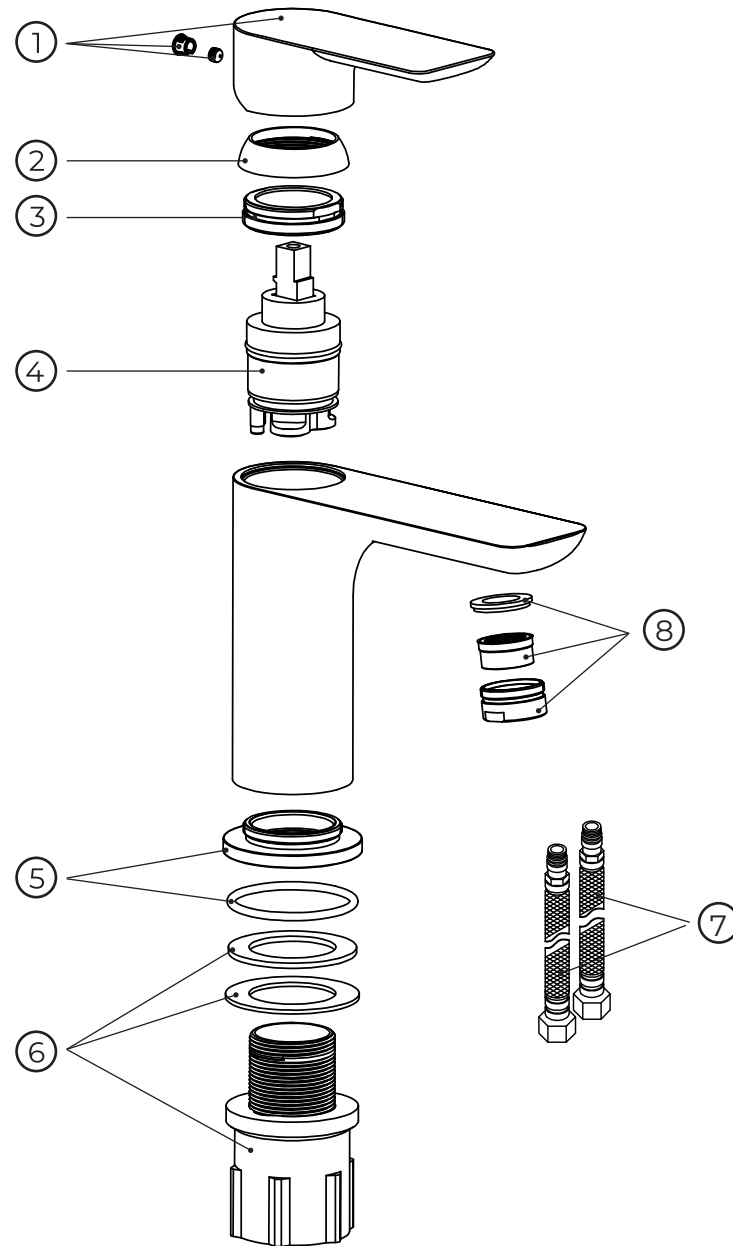

kielle

10118100

No.	Material code	Name	QTY
1	90118ND0C	Handle chrome	1
2	90118ND1C	Handle cap chrome	1
3	90118ND20	Cartridge nut	1
4	90118ND35	Cartridge	1
5	90118ND9C	Base & O-ring chrome	1
6	90118ND110	Fixation set	1
7	90118ND120	3/8 inlet hoses 50 cm	2
8	90118ND7C	Aerator set	1