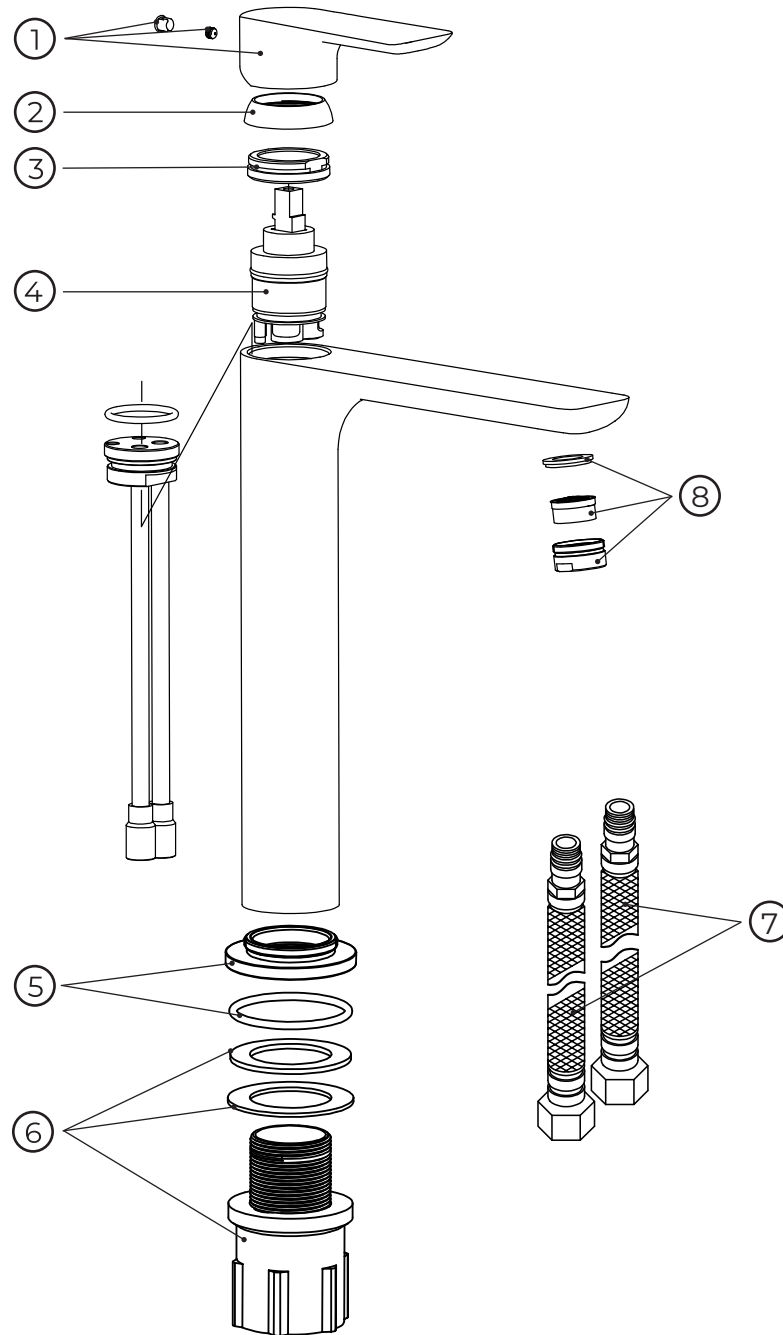

kielle

10118113

No.	Material code	Name	QTY
1	90118ND0G	Handle gun metal	1
2	90118ND1G	Handle cap gun metal	1
3	90118ND20	Cartridge nut	1
4	90118ND35	Cartridge	1
5	90118ND9G	Base & O-ring gun metal	1
6	90118ND110	Fixation set	1
7	90118ND120	3/8 inlet hoses 50 cm	2
8	90118ND7G	Aerator set	1