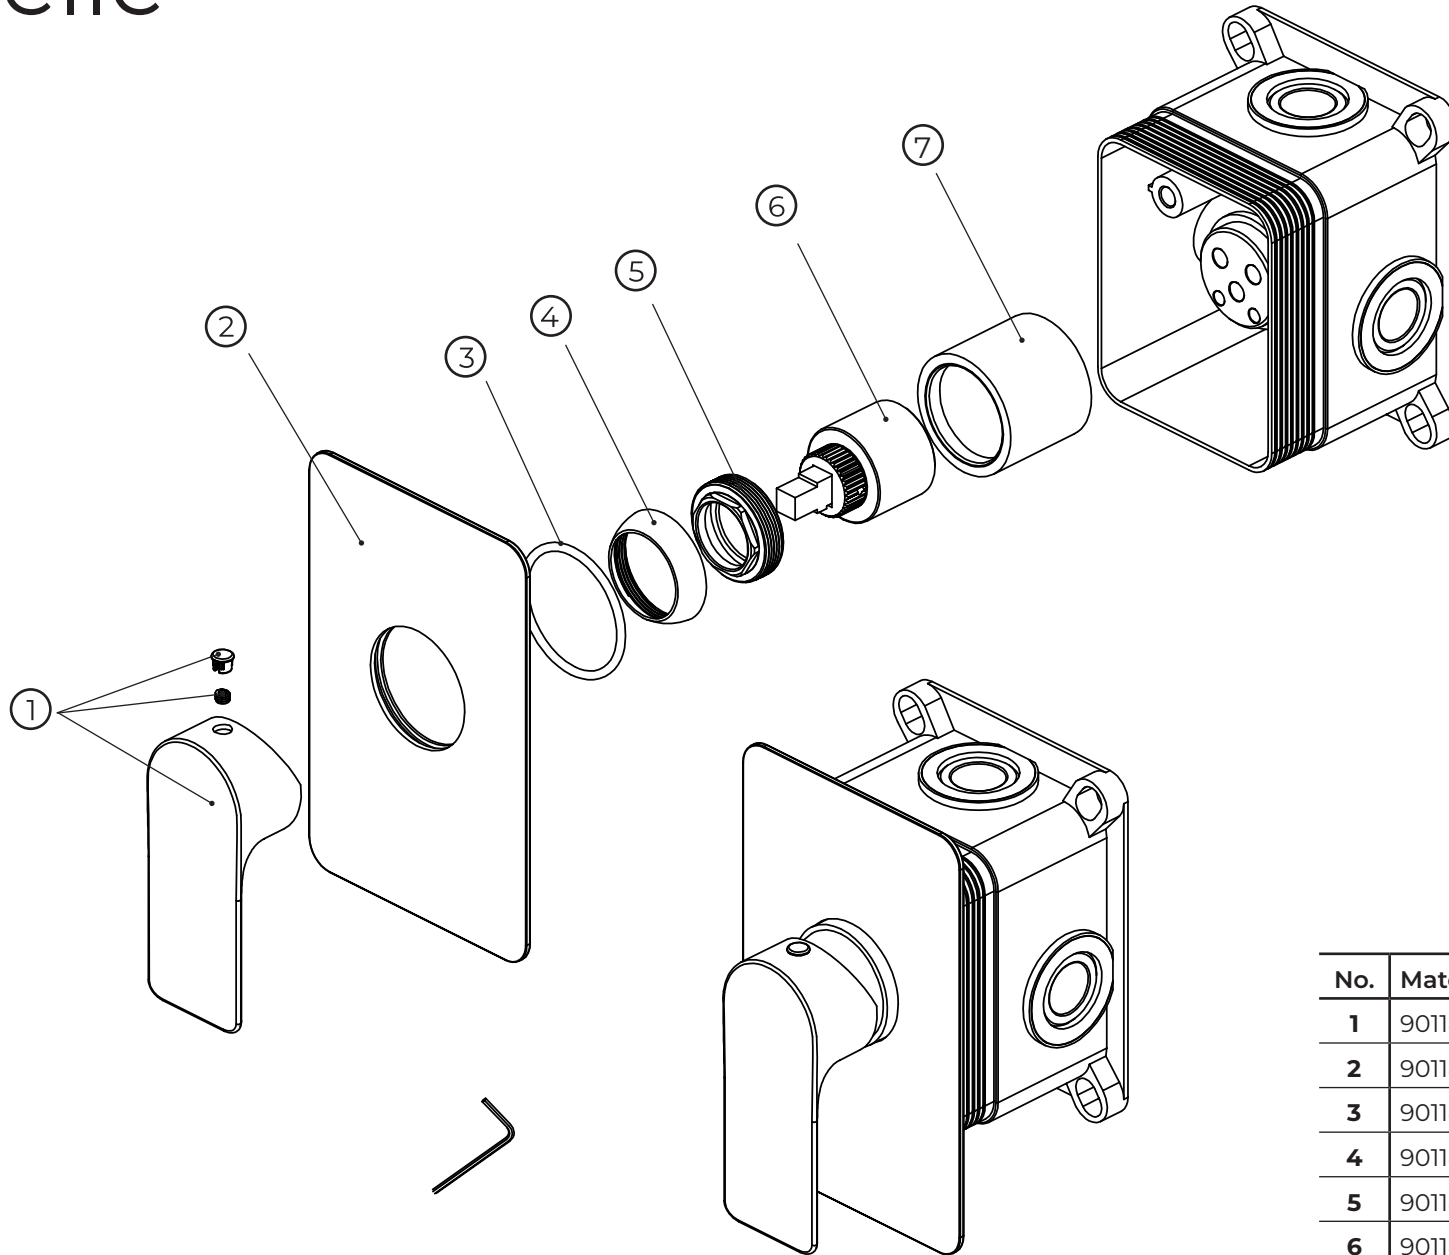

kielle

10218200

No.	Material code	Name	QTY
1	90118ND0C	Handle chrome	1
2	90118ND17C	Plate chrom	1
3	90118ND180	O-ring	1
4	90118ND1C	Handle cap chrome	1
5	90118ND21	Cartridge nut	1
6	90118ND34	Cartridge	1
7	90118ND19C	Cartridge housing chrome	1