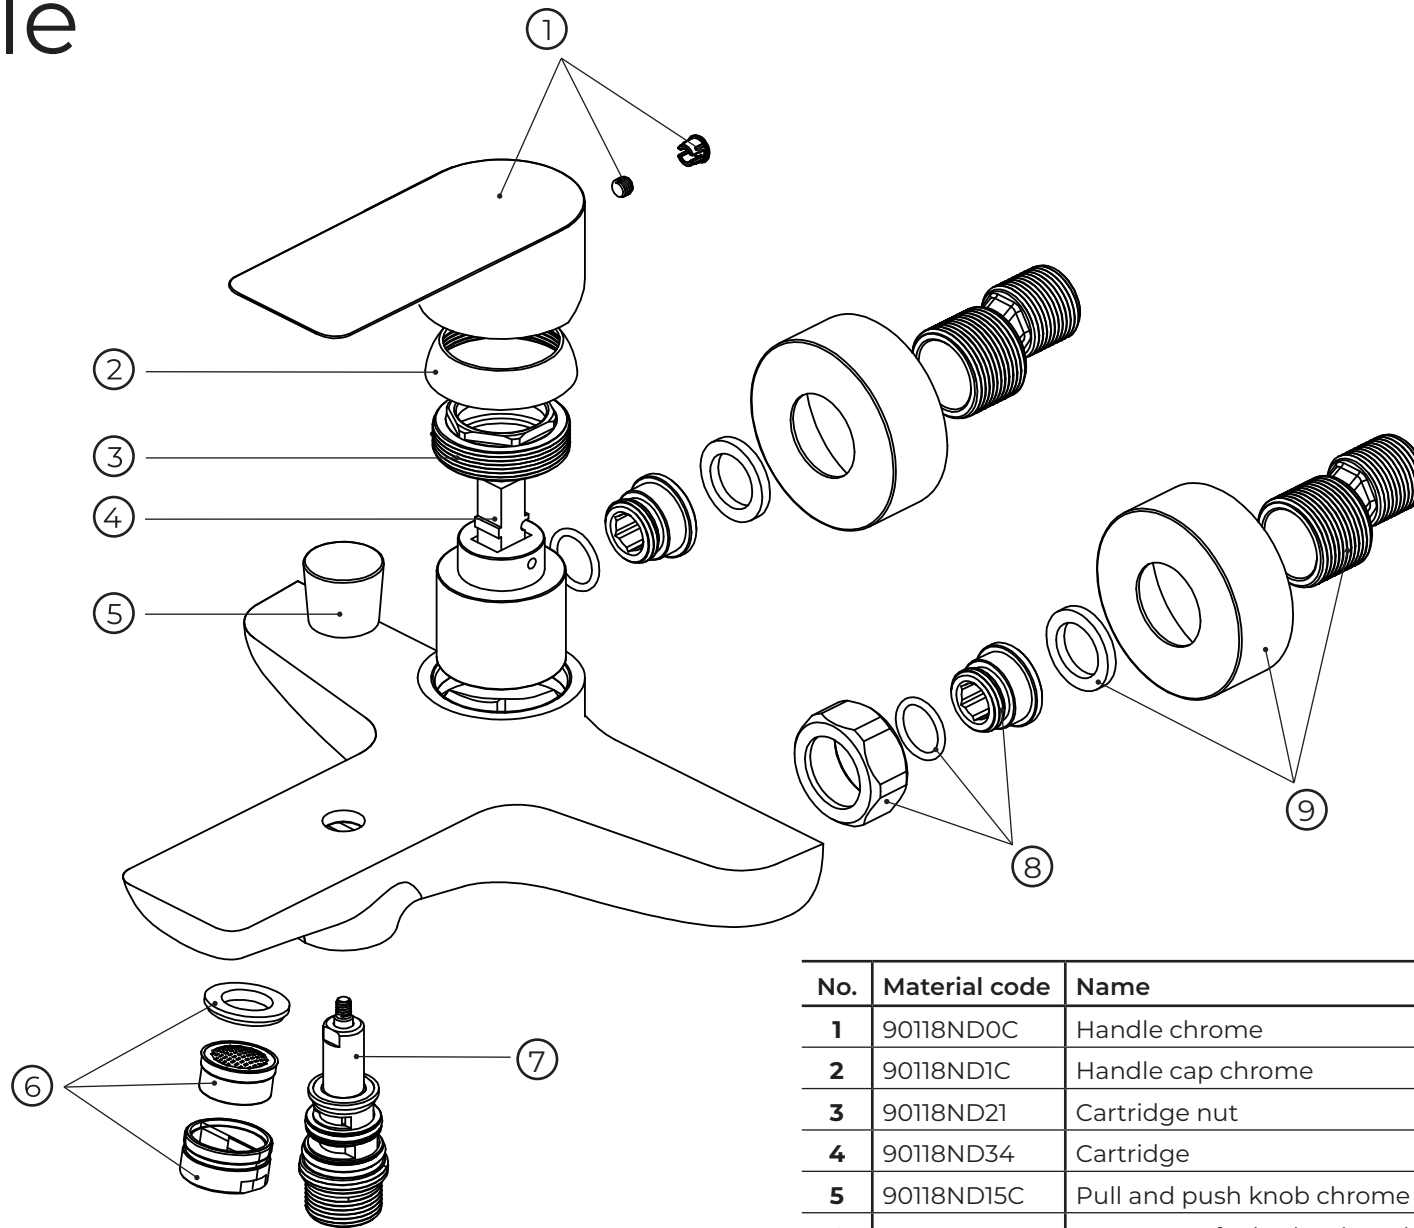

kielle

10318100

No.	Material code	Name	QTY
1	90118ND0C	Handle chrome	1
2	90118ND1C	Handle cap chrome	1
3	90118ND21	Cartridge nut	1
4	90118ND34	Cartridge	1
5	90118ND15C	Pull and push knob chrome	1
6	90118ND8C	Aerator set for bath mixer chrome	1
7	90118ND16C	Divertor chrome	1
8	90118ND13C	Set - O-ring, Hex screw nut & connector chrome	2
9	90118ND14C	Wall cap & S-union set chrome	2