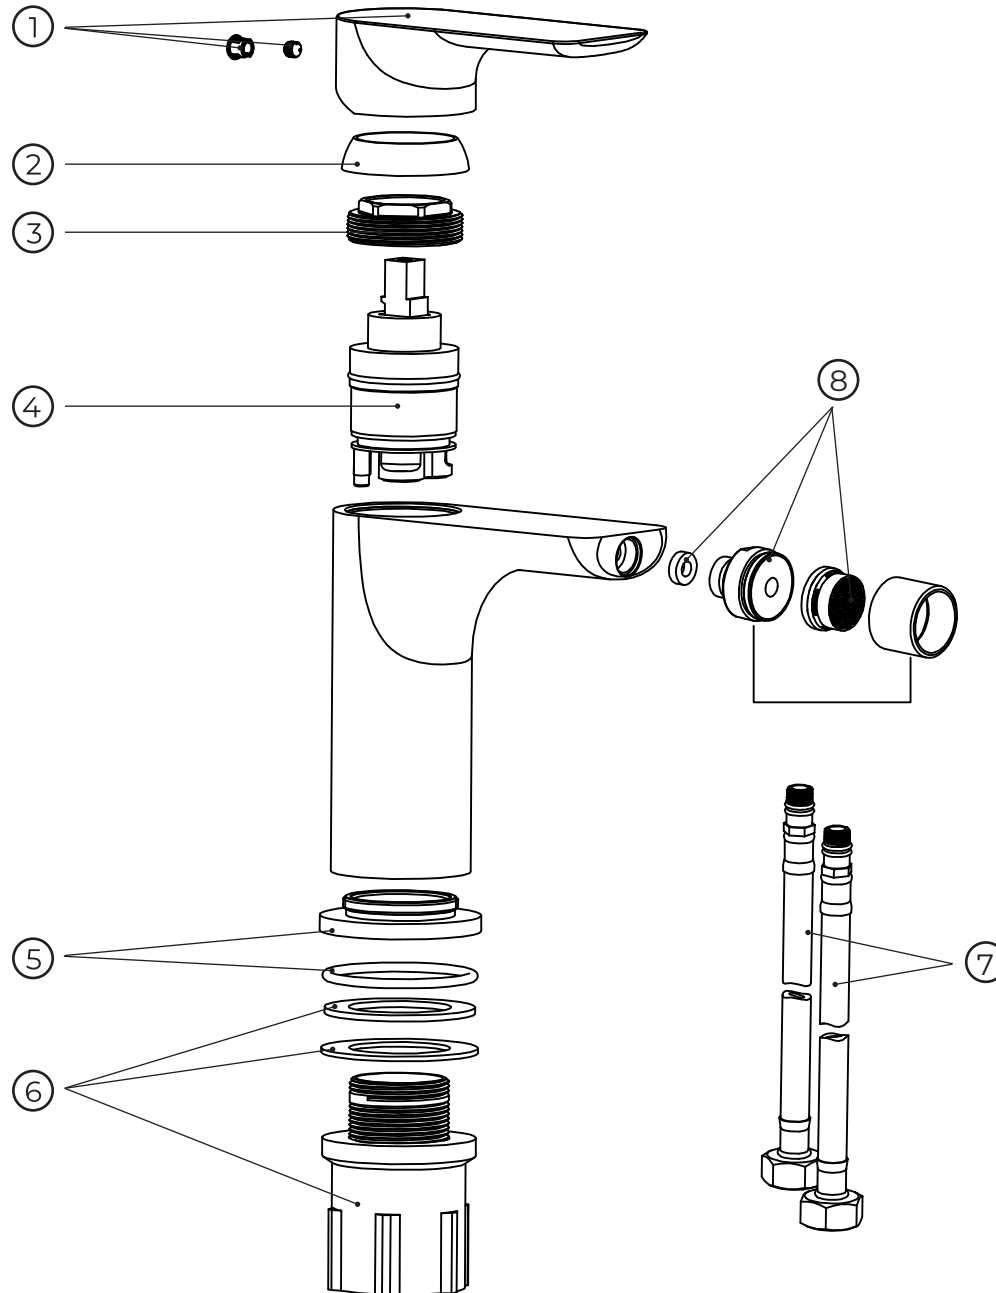

# 10418100

No.	Material code	Name	QTY
1	90118ND0C	Handle chrome	1
2	90118ND1C	Handle cap chrome	1
3	90118ND20	Cartridge nut	1
4	90118ND35	Cartridge	1
5	90118ND9C	Base & O-ring chrome	1
6	90118ND110	Fixation set	1
7	90118ND120	3/8 inlet hoses 50 cm	2
8	90118ND6C	Aerator set	1