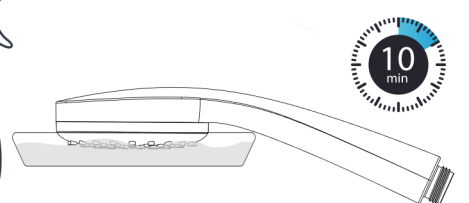

kielle

2.

3.

4.

1.

1.

2.

TIPS

10 min