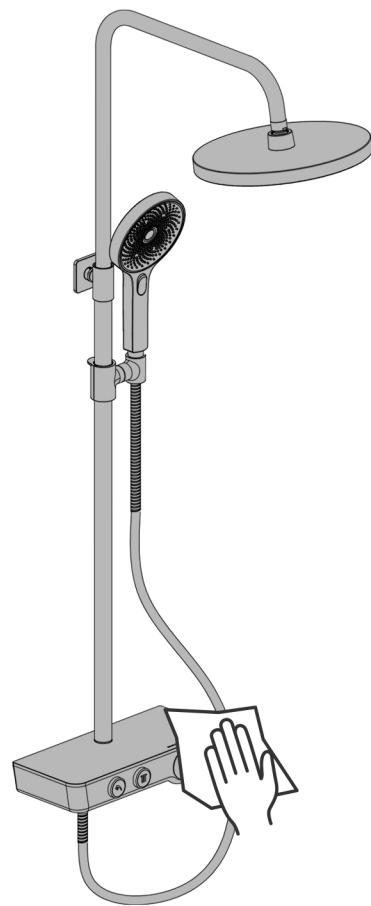

kielle

2.

3.

4.

1.