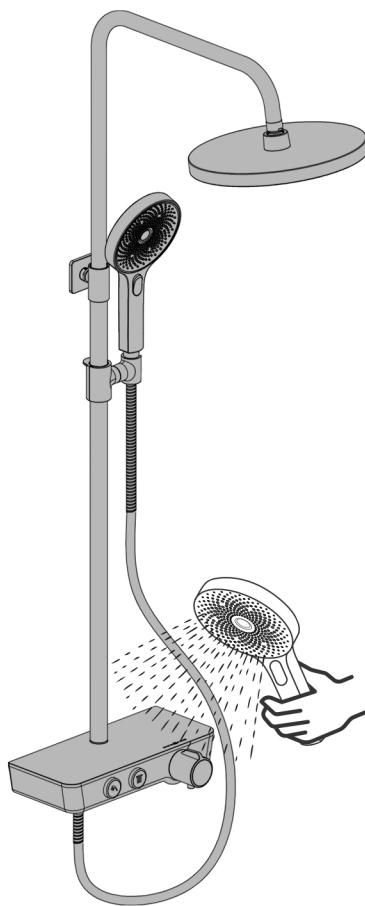

kielle

2.

3.

4.

1.