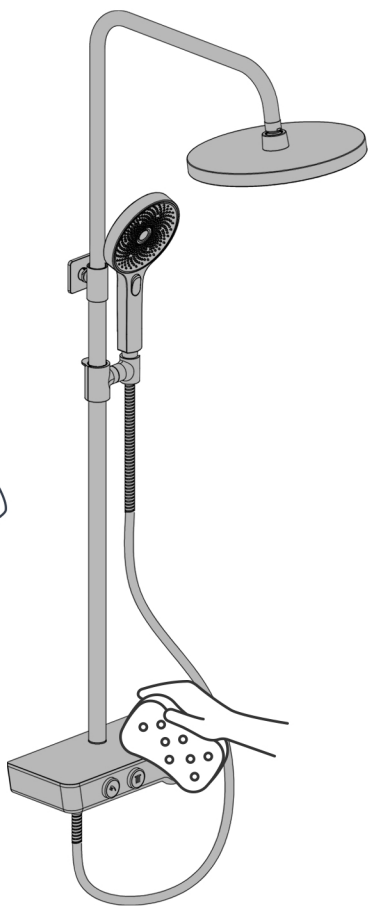

kielle

2.

3.

4.

1.