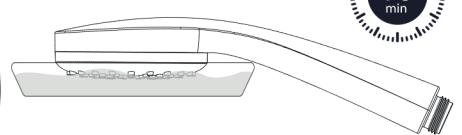

kielle

2.

3.

4.

1.

1.

2.

TIPS

10 min