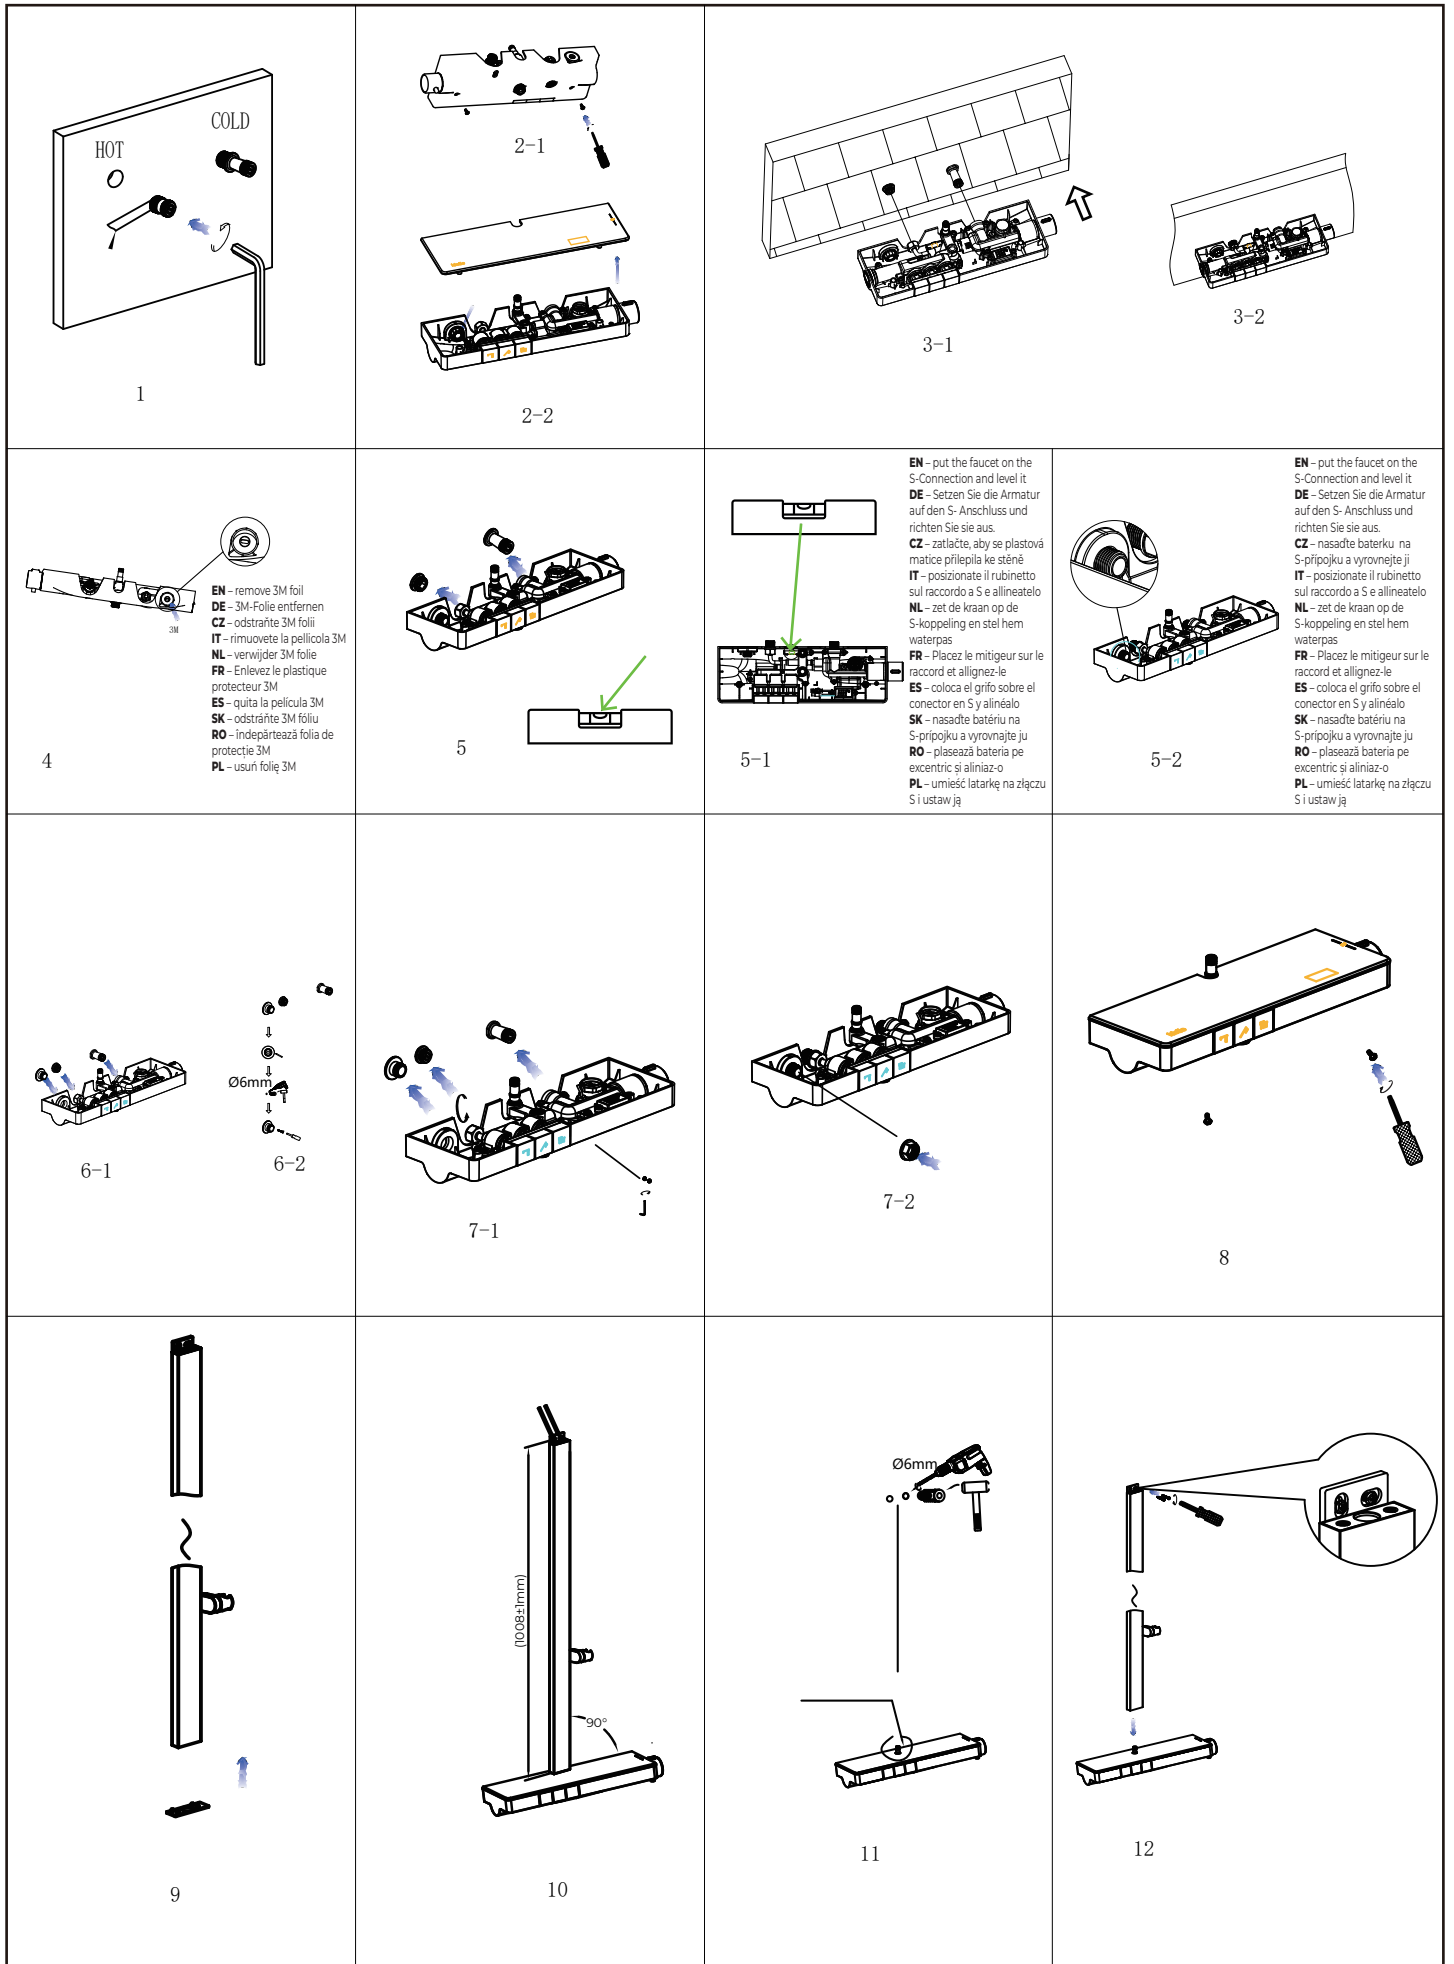

# kielle

	<b>bar</b>
0,5 	max. 10 
	5 
	1 

	<b>°C</b>
	max. 90°C
	 65°C

13

14

15

16

17

# kielle

2.

3.

4.

1.

1.

2.

TIPS