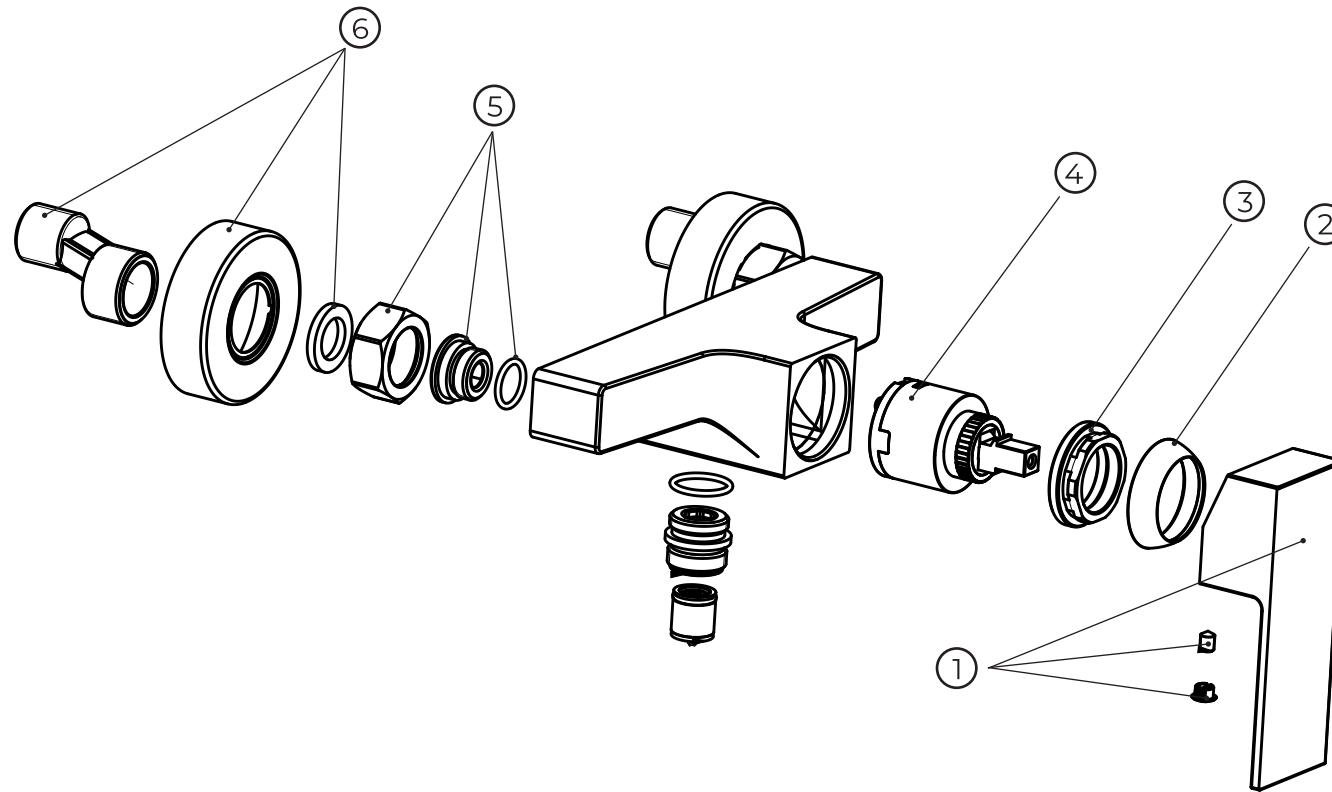

kielle

10211104

No.	Material code	Name	QTY
1	90111ND2B	Handle black	1
2	90111ND4B	Handle cap cover black	1
3	90111ND120	Cartridge fix nut	1
4	90101ND01	Cartridge	1
5	90101ND2B	Inlet set black	2
6	90101ND3B	Cover black	2