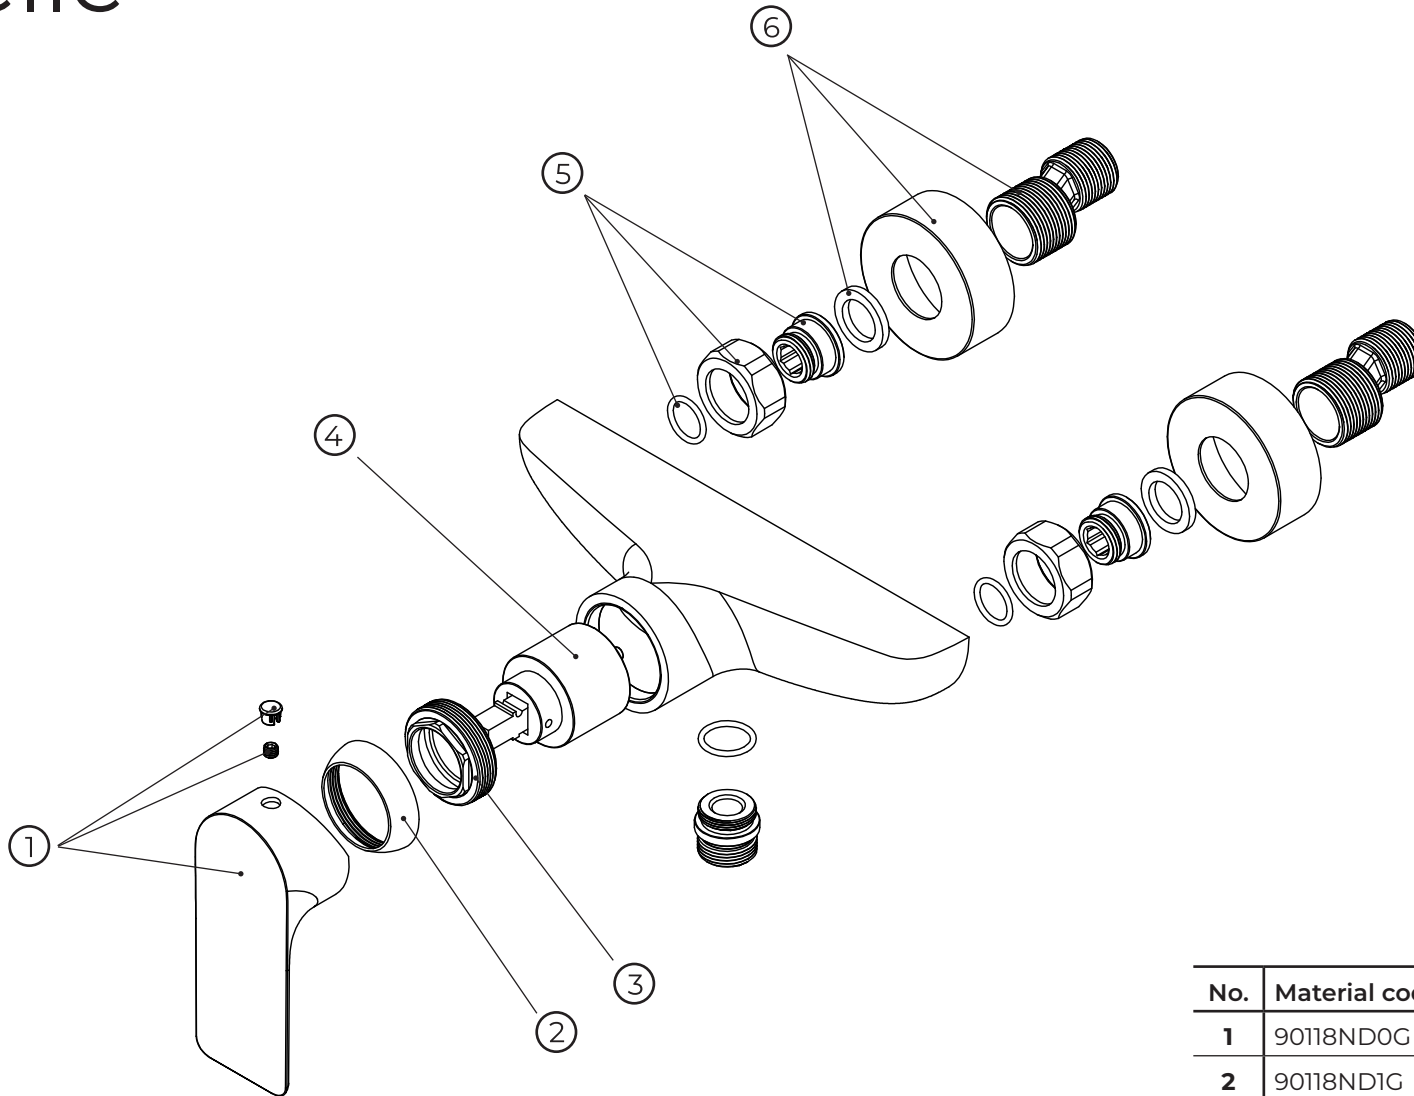

kielle

10218103

No.	Material code	Name	QTY
1	90118ND0G	Handle gun metal	1
2	90118ND1G	Handle cap gun metal	1
3	90118ND21	Cartridge nut	1
4	90118ND34	Cartridge	1
5	90118ND13G	Set - O-ring, Hex screw nut & connector gun metal	2
6	90118ND14G	Wall cap & S-union set gun metal	2