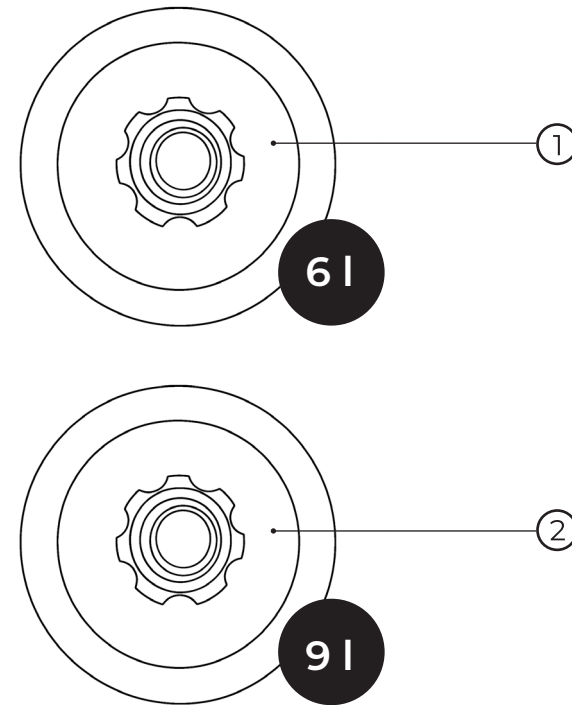

kielle

10318100

No.	Material code	Name	QTY
1	90118ND0C	Handle chrome	1
2	90118ND1C	Handle cap chrome	1
3	90118ND21	Cartridge nut	1
4	90118ND34	Cartridge	1
5	90118ND15C	Pull and push knob chrome	1
6	90118ND8C	Aerator set for bath mixer chrome	1
7	90118ND16C	Divertor chrome	1
8	90118ND13C	Set - O-ring, Hex screw nut & connector chrome	2
9	90118ND14C	Wall cap & S-union set chrome	2

kielle

20402000E

No.	Material code	Name	QTY
1	90203ND60E	flow restrictor 6 l/min	1
2	90203ND90E	flow restrictor 9 l/min	1