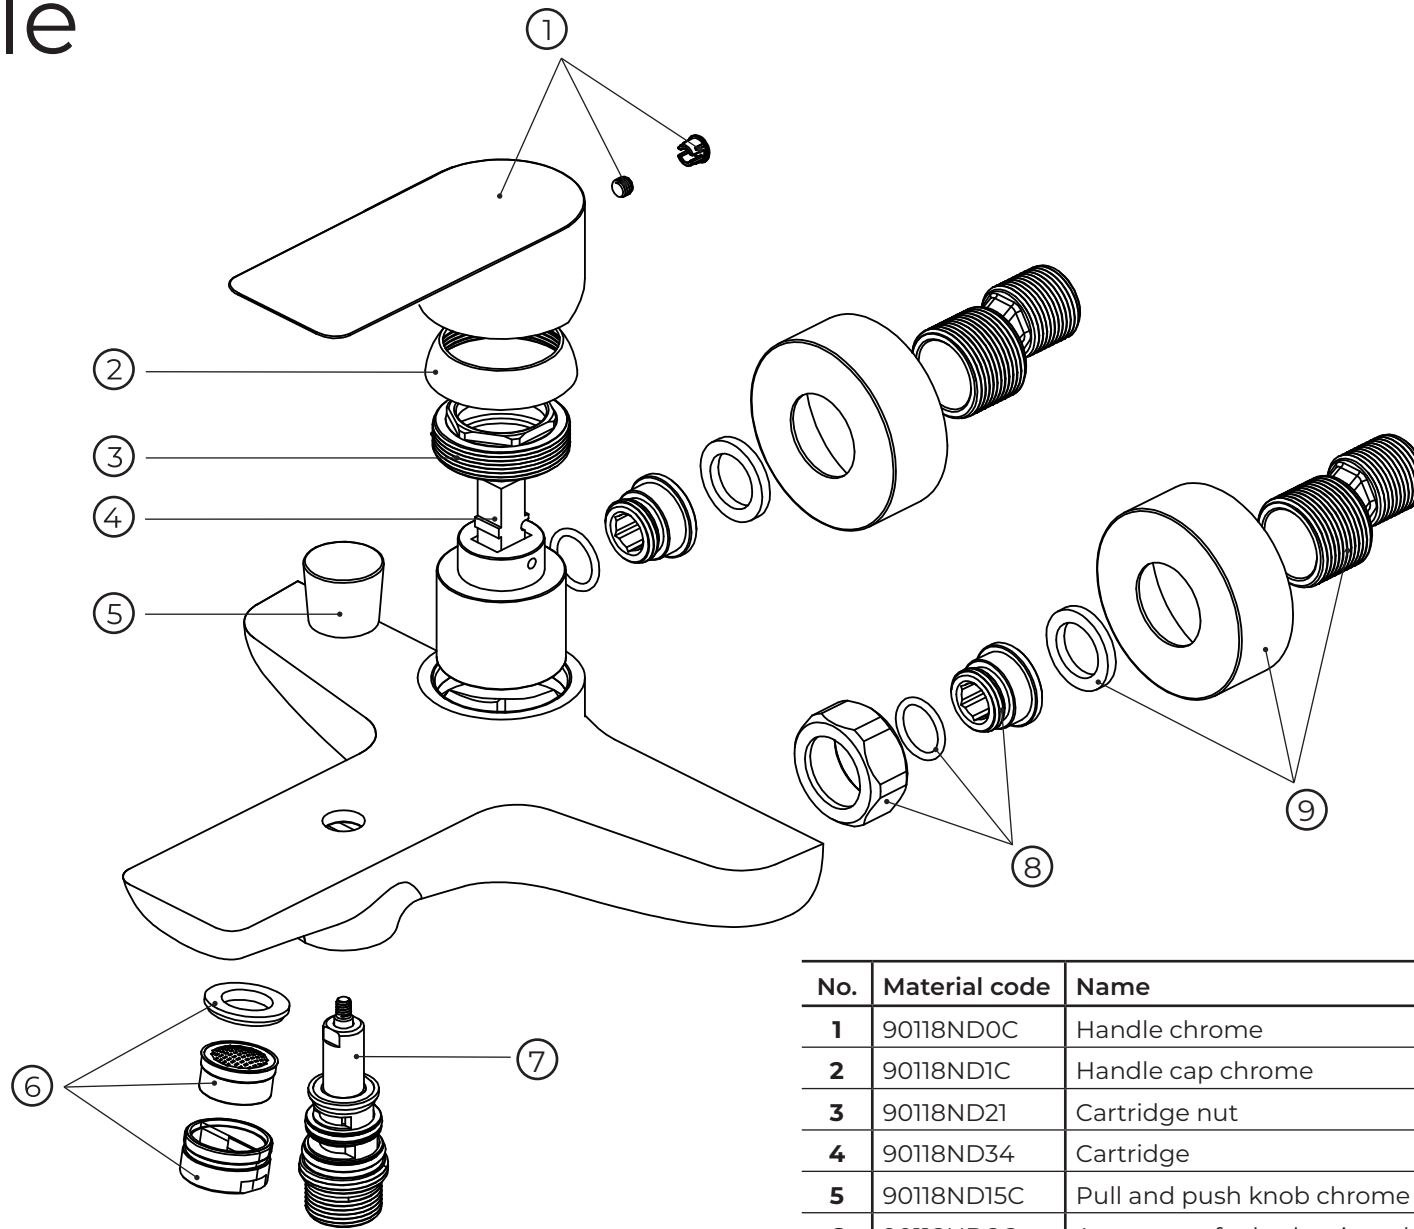

kielle

10318100

No.	Material code	Name	QTY
1	90118ND0C	Handle chrome	1
2	90118ND1C	Handle cap chrome	1
3	90118ND21	Cartridge nut	1
4	90118ND34	Cartridge	1
5	90118ND15C	Pull and push knob chrome	1
6	90118ND8C	Aerator set for bath mixer chrome	1
7	90118ND16C	Divertor chrome	1
8	90118ND13C	Set - O-ring, Hex screw nut & connector chrome	2
9	90118ND14C	Wall cap & S-union set chrome	2

kielle

20402000E

No.	Material code	Name	QTY
1	90203ND60E	flow restrictor 6 l/min	1
2	90203ND90E	flow restrictor 9 l/min	1